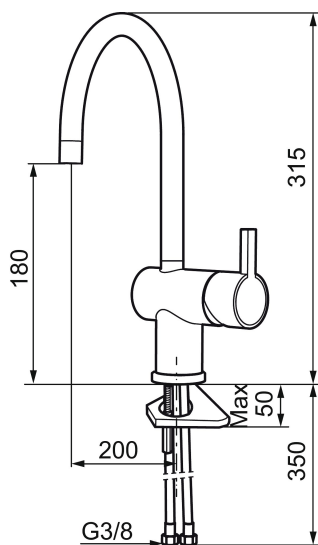

Ainutlaatuiset ominaisuudet

Mora Rexx K5 black keittiöhana

Mora Rexx on skandinaavista muotoilua ja toimivuutta parhaimmillaan. Minimalistinen sarja, jossa tärkeintä on yksinkertaisuus. Sarjan innovatiivisuus on sen tarkkuudessa. Kun traditio ja käsityö lyövät kättä modernien valmistusmenetelmien ja innoittavan muotoilun kanssa, on tuloksena Mora Rexx. Mora Rexx on sisäänrakennettua älykästä toimivuutta tarjoava kaunis keittiöhana.

Tuote-nro: 707100.11 LVI: 6261258 Flow 3 bar: 7,6 l/m

Kuvaus: Musta PVD

- ESS-energiansäästötoiminto
- Keraaminen säätöosa
- Vesimäärän ja lämpötilan esisäätö
- Eco-poresuutin
- Joustavat Soft PEX[®]- liitosletkut 3/8" liitosmutterilla
- Juoksuputken rajoitus valittavissa 60° tai 120°
- Asennusreikä Ø32-35 mm
- Ääniluokka 1