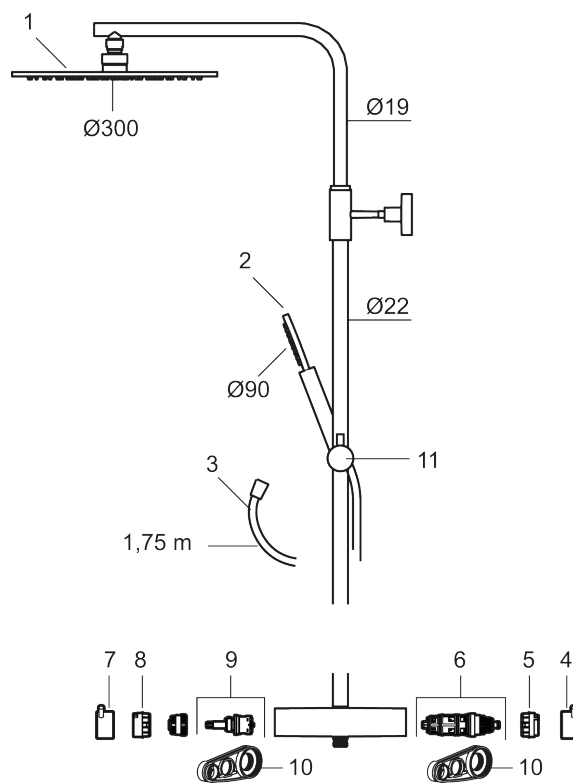

PRODUKTBESKRIVNING

MORA INXX II shower system kit

Med den eleganta hållbara nyansen borstad mässing förenar INXX II klassisk design med hög prestanda och erbjuder en jämn temperatur, hög komfort och ett starkt skydd mot skällning. Takduschens stora tunna taksil gör att duschen passar lika bra i ett badrum med stark karaktär och effektfulla former som i ett sobert badrum skapat för avkopplande stunder. Blandaren är testad och godkänd utifrån de byggregler som finns och är energieffektiv, vilket innebär att den ger en lägre vatten- och energiförbrukning utan att ge avkall på komforten. INXX II är serien som erbjuder en vattenupplevelse i världsklass.

Om serien

INXX II är en elegant och tidlös serie i en palett av noga utvalda nyanser. Kombinationen av hög kvalitet, sober design och skön komfort gör den till den ultimata serien.

Art.nr: 271800.62

RSK: 8283088

Reservdelslista

NR.	ART.NR	RSK	BESKRIVNING
1	130348	8237489	Taksil 300 mm, krom
1	130348.12	8237490	Taksil 300 mm, mattsvart
1	130348.22	8237491	Taksil 300 mm, mattvit
1	130348.44	8237492	Taksil 300 mm, mattgrå