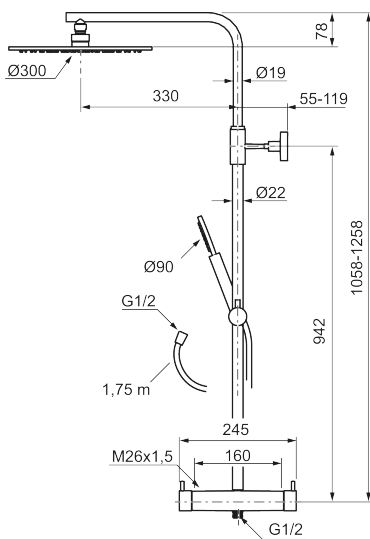

MORA INXX II shower system kit

Med den eleganta hållbara nyansen borstad mässing förenar INXX II klassisk design med hög prestanda och erbjuder en jämn temperatur, hög komfort och ett starkt skydd mot skållning. Takduschens stora tunna taksil gör att duschen passar lika bra i ett badrum med stark karaktär och effektfulla former som i ett sobert badrum skapat för avkopplande stunder. Blandaren är testad och godkänd utifrån de byggregler som finns och är energieffektiv, vilket innebär att den ger en lägre vatten- och energiförbrukning utan att ge avkall på komforten. INXX II är serien som erbjuder en vattenupplevelse i världsklass.

Om serien

INXX II är en elegant och tidlös serie i en palett av noga utvalda nyanser. Kombinationen av hög kvalitet, sober design och skön komfort gör den till den ultimata serien.

Art.nr: 271800.62 **RSK:** 8283088 **Flöde 3 bar:** 11,3 l/min
Utförande: Borstad mässing PVD, 160 c/c

BVB ID: 133984

Består av:

MORA INXX II duschblandare:

- Tryckbalanserad termostatsinsats
- Med reversibelt överstycke
- Säkerhetsspärr 38°
- Eco-stopp
- Återströmningsskydd enligt EU-standard SS-EN 1717

MORA INXX II Shower System:

- Metallomspunnen slang 1750 mm, PVC- och BPA-fri innerslang
- Med antikalksystemet "Easy-Clean"
- Justerbar höjd
- Handdusch 7,5 l/min, taksil 11 l/min