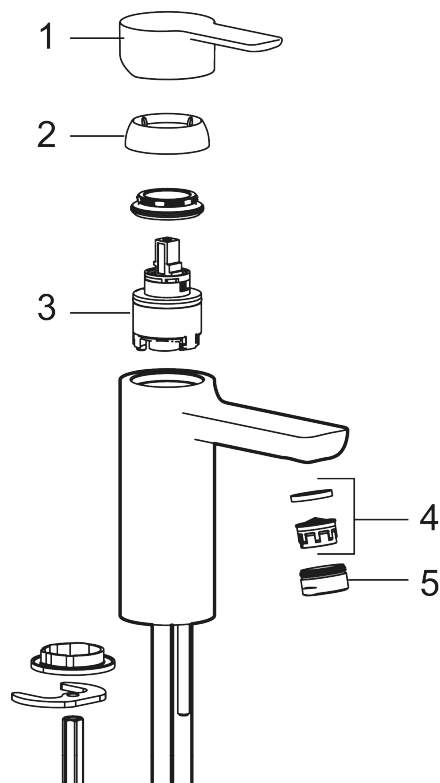

Art.nr: 343001.12LD1 **RSK:** 8275921 **Flöde 3 bar:** 1,5 l/min

Utförande: Mattsvart, LEED/BREEAM-anpassad

- ESS (energisparsystem)
- Inbyggd, lätt omställbar flödesbegränsning och temperaturspär
- Flexibla anslutningsrör i metallspunnen Soft PEX[®], lekande G3/8
- Lead Free (blyfri)
- Hålmått Ø34–37 mm

Unika egenskaper

Skyddsmodul

PRODUKTBESKRIVNING

LYNX tvättställsblandare

Tvättställsblandare med en skulptural, tidlös design i mattsvart eller stilren krom. Platta, kantiga detaljer kombineras med mjuka linjer för en dramatisk profil. Blandaren präglas av vårt ledande hållbarhetstänk.

Art.nr: 343001.12LD1

RSK: 8275921

Reservdelslista

NR.	ART.NR	RSK	BESKRIVNING
1	S600239	8387192	Spak, komplett, krom
1	S600239.12	8387193	Spak, komplett, mattsvart
2	S600240	8397022	Täckhylsa, krom
2	S600240.12	8397023	Täckhylsa, mattsvart
3	S600242	8387196	Keramikinsats
4	132205.AE	8281441	Strålsamlarinsats, 5 l/min vid 2–6 bar
4	S600072	8281671	Strålsamlarinsats, 3 l/min vid 2–6 bar
4	S600226	8280024	Strålsamlarinsats, 1,7 l/min vid 2–6 bar
5	S600156	8280014	Hylsa M24 utv., 13 mm, krom