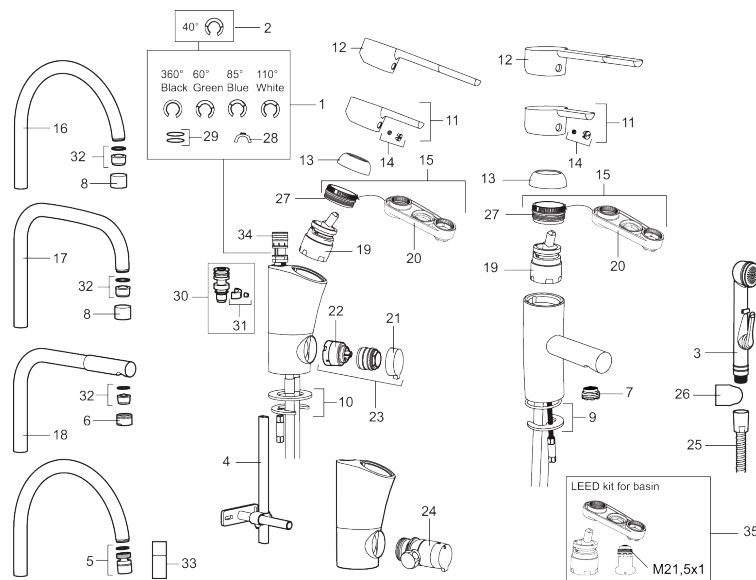

PRODUCT DESCRIPTION

MORA MMIX B5 Sanette Waschtisch-Einhebelmischer

Die Armaturenserie Mora MMix verbindet attraktives skandinavisches Design mit anspruchsvollster Mora-Technologie.

Ihr Leistungsspektrum ist einzigartig: Sie spart Wasser und Energie, verhindert die Entstehung von Druckstößen im Trinkwassernetz und bietet aufgrund ihrer besonderen Kartuschen-Technologie eine besondere Leichtgängigkeit und eine lange Lebensdauer.

Die separate, selbstschließende Handbrause bietet zusätzlich viel Komfort und Flexibilität, z.B. als Hygiene- oder Kopfbrause.

Artikel-Nr.: 733006.CA

Ersatzteilliste

NO.	ART.NR	AUSFÜHRUNG
1	209524.AE	Sperre
2	209543.AE	Sperre 40°
3	S600206	Selbstschliessende Handbrause, chrom
4	409340.AE	Stabilisierungssatz
5	409380.AE	Strahlregler mit Kugelgelenk M22 innen, 7–9 l/min von 300 kPa
6	131415.AE	Gehäuse M24 außen, 15 mm, Chrom
7	409382.AE	Strahlregler M21,5 außen, 7–9 l/min von 300 kPa
7	409385.AE	Strahlregler M21,5 außen, 5 l/min von 200–600 kPa
7	S600228	Strahlregler M21,5 außen, 3 l/min von 200–600 kPa
8	131410.AE	Gehäuse M22 innen
9	409387.AE	Befestigung, Waschtischarm.