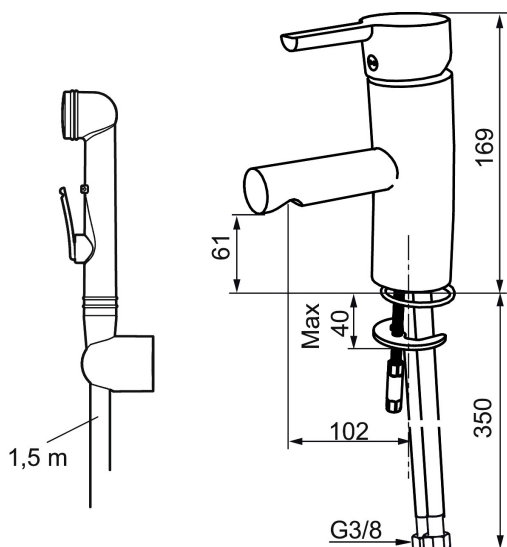

Uniqe characteristics

Backflow protection unit type

MORA MMIX B5 Sanette Waschtisch-Einhebelmischer

Die Armaturenserie Mora MMix verbindet attraktives skandinavisches Design mit anspruchsvollster Mora-Technologie.

Die separate, selbstschließende Handbrause bietet zusätzlich viel Komfort und Flexibilität, z.B. als Hygiene- oder Kopfbrause.

Artikel-Nr.: 733006.CA Flow 3 bar: 6,8 l/m

Ausführung: Chrom, Eco (Konstante Durchflussmenge bei 200-600 kPa)

- Mit selbstschliessender Handbrause, Schlauch 1500 mm und Wandhalter
- ESS (Energie-Spar-System)
- Mit Soft Closing zur Vermeidung von Druckstößen
- Einstellbare Mengen- und Temperaturbegrenzung
- Flexible Anschlussschläuche Soft-PEX®
- Optional mit Ablaufgarnitur MA 733056
- Lead Free (Bleifrei gem. Trinkwasserverordnung)
- Lochdurchmesser Ø33,5-37 mm

Die separate, selbstschließende Handbrause bietet zusätzlich viel Komfort und Flexibilität, z.B. als Hygiene- oder Kopfbrause.

Artikel-Nr.: 733006.CA

Ersatzteilliste

NO.	ART.NR	AUSFÜHRUNG
1	209524.AE	Sperre
2	209543.AE	Sperre 40°
3	S600206	Selbstschliessende Handbrause, chrom
4	409340.AE	Stabilisierungssatz
5	409380.AE	Strahlregler mit Kugelgelenk M22 innen, 7–9 l/min von 300 kPa
6	131415.AE	Gehäuse M24 außen, 15 mm, Chrom
7	409382.AE	Strahlregler M21,5 außen, 7–9 l/min von 300 kPa
7	409385.AE	Strahlregler M21,5 außen, 5 l/min von 200–600 kPa
7	S600228	Strahlregler M21,5 außen, 3 l/min von 200–600 kPa
8	131410.AE	Gehäuse M22 innen
9	409387.AE	Befestigung, Waschtischarm.