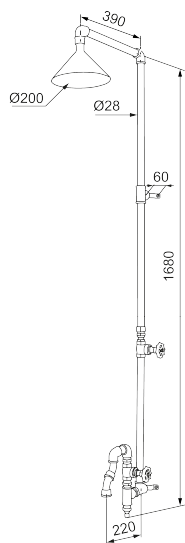

Unika egenskaper

MORA GARDEN väggfast utedusch

En svalkande dusch i sommarvärmnen eller ett smidigt tappställe för vattenkannan. Uteduschen Mora Garden sätter en personlig prägel på trädgården och skruvas enkelt upp på lämplig vägg eller stolpe med fyra skruvar. Den har två munstycken: en takdusch och en nedre kran. Ett vred på duschstången används för att stänga av och på respektive flöde. Duschen kopplas sedan enkelt ihop med trädgårdens vattenslang. Finns i två nyanser, svart eller stålgrå.

Art.nr: 400006

Utförande: Svart

- Väggfast modell som skruvas upp på lämplig vägg, stolpe eller träd med fyra skruvar
- Med två munstycken: en takdusch och en nedre kran
- Två separata vred på duschstången, används för att stänga av och på respektive flöde