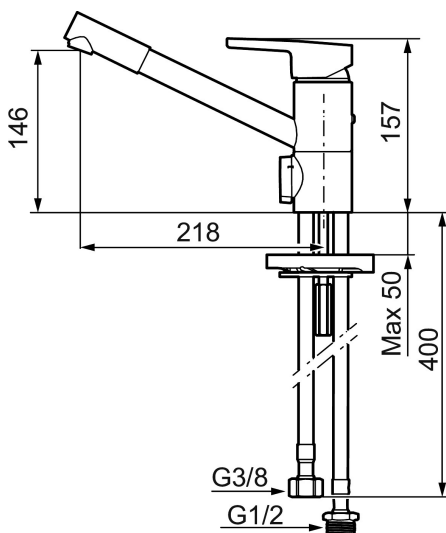

**Art.nr:** 732251.TT **RSK:** 8318226 **Flöde 3 bar:** 9,8 l/min  
**Utförande:** Krom, med plusflöde, ansl. lekande G3/8

### Unika egenskaper

Skyddsmodul **AA**

- BVB ID 54013
- ESS (energisparsystem)
- Mjukstängning med keramisk tätning
- Omställbar flödesbegränsning och temperaturspär
- Eco (energi- och vattenbesparande strålsamlare)
- Flexibla anslutningsrör i metallomspunnen Soft PEX®
- Svängbar pip 110°
- Med diskmaskinsavstängning. Omställbar mellan KV och VV, inställd på KV
- Lead Free (blyfri)
- Hålmått Ø34-37 mm