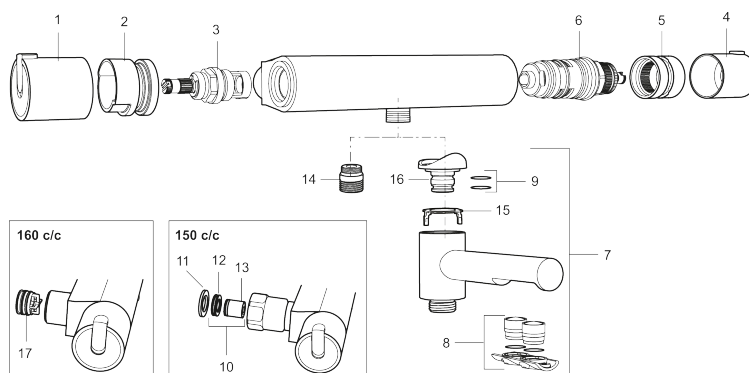

PRODUKTBeskrivning

MORA REXX T5 duschblandare

Mora REXX är essensen av skandinavisk design och funktionalitet. Serien är minimalistisk och med enkelheten i fokus. Dess precision är dess innovation. När tradition och hantverk samsas med moderna tillverkningsmetoder och inspirerande formgivning, blir resultatet Mora REXX. Här i form av en vacker duschblandare med världsledande funktionalitet för säkerhet och komfort.

Art.nr: 707060.0011

RSK: 8343992

Reservdelslista

NR.	ART.NR	RSK	BESKRIVNING
1	209511.AE	8345176	Mängdvred, krom
1	209511.0011AE	8345177	Mängdvred, krom/svart
2	209513.AE	8346508	Stoppring, mängdvred
3	708467.AE	8345124	Överstykke
4	209510.AE	8345163	Temperaturvred, krom
4	209510.0011AE	8345164	Temperaturvred, krom/svart
5	209512.AE	8346507	Stoppring, temperaturvred
6	708468.AE	8345130	Termostatinsats
7	209515	8344849	Utloppspip för ombyggnad av duschblandare, krom
7	209515.0011	8344850	Utloppspip för ombyggnad av duschblandare, krom/svart
8	209516.AE	8242291	Strålsamlarkit, krom
8	209516.0011AE	8242295	Strålsamlarkit, krom/svart
9	209519.AE	8938340	O-ringar
10	708338.AE		Backventil (2 st), 150 c/c
11	709339.AE	8938274	Packning 24/15x2, 2-pack
12	708080.AE		Silhållare, 150 c/c
13	139465.AE	8186872	Patronbackventil, 150 c/c
14	409659.AE	8187025	Utloppsnippel M18x1xG1/2