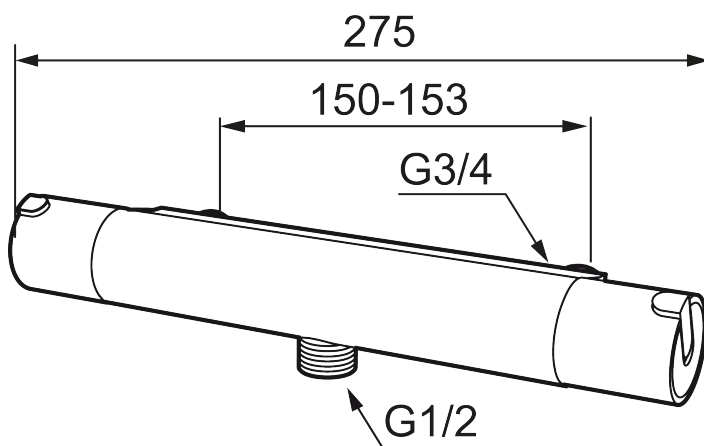

MORA REXX T5 duschblandare

Mora REXX är essensen av skandinavisk design och funktionalitet. Serien är minimalistisk och med enkelheten i fokus. Dess precision är dess innovation. När tradition och hantverk samsas med moderna tillverkningsmetoder och inspirerande formgivning, blir resultatet Mora REXX. Här i form av en vacker duschblandare med världsledande funktionalitet för säkerhet och komfort.

Art.nr: 707060.0011 RSK: 8343992

Utförande: Krom/svart, 150 c/c

Unika egenskaper

Skyddsmodul 

- OBS! 150 c/c
- Duschanslutning ned
- Säkerhetsspärr 38°
- Eco-stopp
- Utsprång med väggbrička 80 mm
- Ansl. inv. G3/4
- Återströmningsskydd enligt EU-standard SS-EN 1717

PRODUKTBeskrivning

MORA REXX T5 duschblandare

Mora REXX är essensen av skandinavisk design och funktionalitet. Serien är minimalistisk och med enkelheten i fokus. Dess precision är dess innovation. När tradition och hantverk samsas med moderna tillverkningsmetoder och inspirerande formgivning, blir resultatet Mora REXX. Här i form av en vacker duschblandare med världsledande funktionalitet för säkerhet och komfort.

NR.	ART.NR	RSK	BESKRIVNING
15	38521000	8295345	Spärring
16	209494.AE	8314141	Nippel, till badkarsblandare
17	129380.AE	8345651	Backventil (2 st), 160 c/c