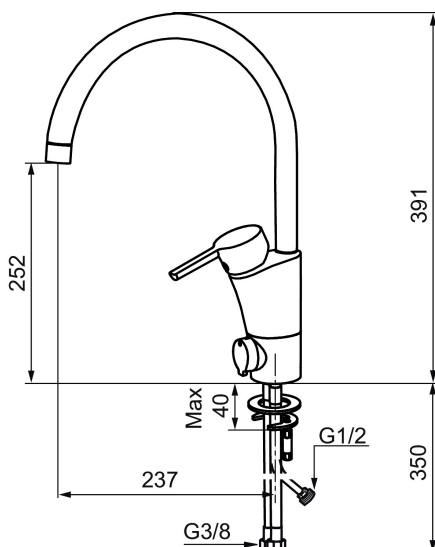

MORA MMIX K5 keukenmengkraan

Artikelnummer: 732151.TT Flow 3 bar: 13,6 l/m

Omschrijving: Chrom, met Turbo Jet

- Met afsluiter voor vaatwasser, mengkraan, koudstart
- ESS (Energie Spaar Systeem)
- Soft closing principe met keramische afdichtingen
- Instelbare volumestroom en temperatuurbegrenzing
- Eco (Energie- en waterbesparende volumestroombegrenzer)
- Draaibare uitloop 60°, 85°, 110° of 360°
- Flexible aansluitslangen 3/8"
- Lead Free (loodvrije messing)
- Kraangat Ø32-37 mm

Unieke karaktereigenschappen

Type terugstroombeveiliging

PRODUCTOMSCHRIJVING

MORA MMIX K5 keukenmengkraan

Artikelnummer: 732151.TT

Onderdelen lijst

NR.	ARTIKELNR.	OMSCHRIJVING
1	209524.AE	Begrenzer draaihoek uitloop
2	209543.AE	Begrenzer draaihoek uitloop 40°
3	S600206	Zelfsluitende handdouche, chroom
4	409340.AE	Stabilisatieset
5	409380.AE	Straalregelaar met kogelscharnier M22 bidr., 7–9 l/min van 300 kPa
6	131415.AE	Behuizing M24 bidr., 15 mm, chroom
7	409382.AE	Straalregelaar M21,5 bidr., 7–9 l/min van 300 kPa
7	409385.AE	Straalregelaar M21,5 bidr., 5 l/min van 200–600 kPa
7	S600228	Straalregelaar M21,5 bidr., 3 l/min van 200–600 kPa
8	131410.AE	Behuizing M22 bidr.
9	409387.AE	Bevestigingsset, wastafel
10	409388.AE	Bevestigingsset, keuken
11	409389.AE	Hendel, compleet
12	409390.AE	Care-hendel, L=150 mm, compleet
13	409391.AE	Afdekdop
14	409392.AE	Kleurmarkering en schroef voor hendel
15	409393.AE	Vergrendelingsmoer, met servicegereedschap