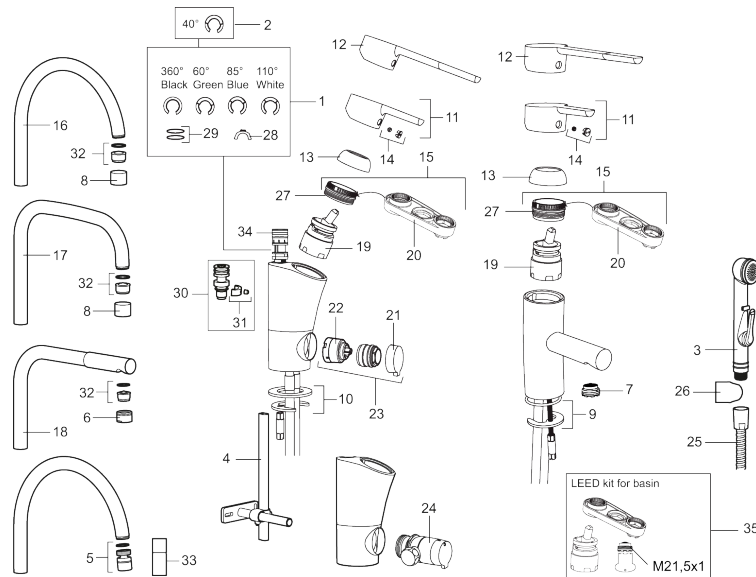

Unieke karaktereigenschappen

Type terugstroombeveiliging

PRODUCTOMSCHRIJVING

MORA MMIX K5 keukenmengkraan

Artikelnummer: 732151.TT

Onderdelen lijst

NR.	ARTIKELNR.	OMSCHRIJVING
1	209524.AE	Begrenzer draaihoek uitloop
2	209543.AE	Begrenzer draaihoek uitloop 40°
3	S600206	Zelfsluitende handdouche, chroom
4	409340.AE	Stabilisatieset
5	409380.AE	Straalregelaar met kogelscharnier M22 bidr., 7–9 l/min van 300 kPa
6	131415.AE	Behuizing M24 bidr., 15 mm, chroom
7	409382.AE	Straalregelaar M21,5 bidr., 7–9 l/min van 300 kPa
7	409385.AE	Straalregelaar M21,5 bidr., 5 l/min van 200–600 kPa
7	S600228	Straalregelaar M21,5 bidr., 3 l/min van 200–600 kPa
8	131410.AE	Behuizing M22 bidr.
9	409387.AE	Bevestigingsset, wastafel
10	409388.AE	Bevestigingsset, keuken
11	409389.AE	Hendel, compleet
12	409390.AE	Care-hendel, L=150 mm, compleet
13	409391.AE	Afdekdop
14	409392.AE	Kleurmarkering en schroef voor hendel
15	409393.AE	Vergrendelingsmoer, met servicegereedschap