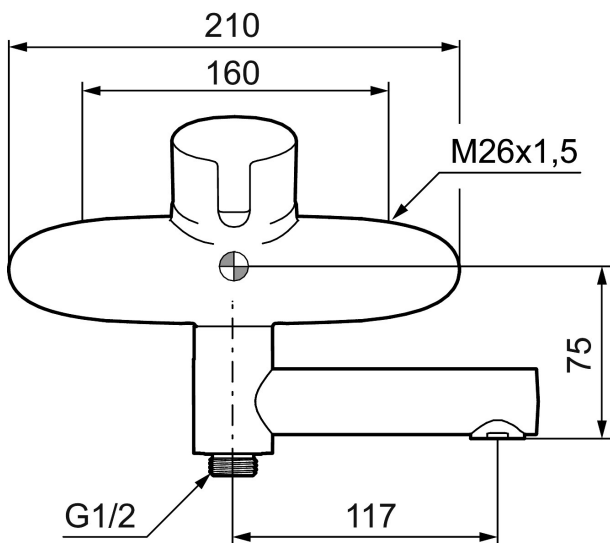

MORA MMIX W5 badkarsblandare

Mora MMIX har blivit en av våra mest uppskattade serier. Samtliga produkter i serien sätter användarkomfort och hög säkerhet främst. Vårt unika miljökoncept EcoSafe™ ligger till grund för utvecklingsarbetet och bidrar till låg energiförbrukning och långsiktiga miljöhänsyn. Något du och din familj kommer att uppskatta många år framöver.

Art.nr: 750000 RSK: 8235476

Utförande: Krom, 160 c/c

- Utloppspip med inbyggd omkastare
- Mjukstängning med keramisk tätning
- Omställbar flödesbegränsning och temperaturspär
- Piputsprång med väggbrika 175 mm
- Återströmningsskydd enligt EU-standard SS-EN 1717
- OBS! Får ej användas tillsammans med självstängande handdusch