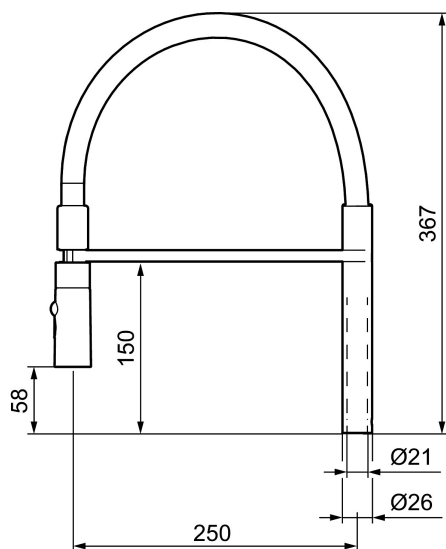

Unikke egenskaber

Svingtud MORA ONE

Artikel-nummer: 409563.0015 VVS: 716268815

Beskrivelse: Krom, rosa slange

- Til Mora One Miniprofi køkken.
- Spulerbruser med to forskellige vandstrålemuligheder.
- Høj svingtud 60°, 85°, 110° eller 360°.
- Eco (Energi- og vandbesparende perlator).