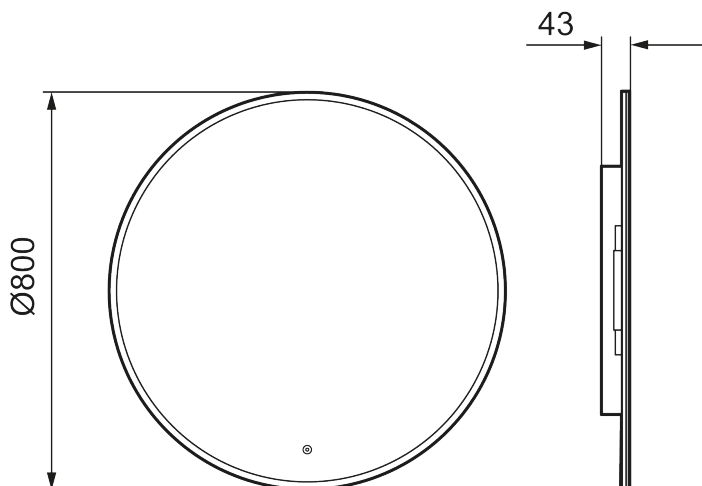

Unike funksjoner

MORA CARA I, speil

Cara har et design som minner om Solo I, med hvit akrylramme, og touch-funksjon for å styre LED-belysningen. Cara har justerbar fargetemperatur, slik at du får den rette stemningen på badet.

Art.no.: 953105

Utførende: Ø800 mm

- Ramme med belysning
- Energibesparende LED-belysning
- Smuss og ripebeskyttende glass med sikkerhetsfilm
- Anti-dugg
- Touch av/på
- Justerbar fargetemperatur 2700-6400 K
- IP44-sertifisert, CE-merket
- Dybde: 43 mm