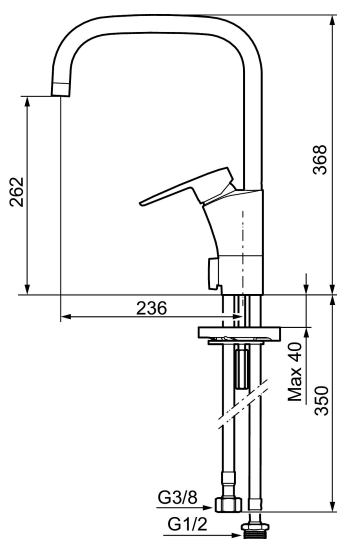

Art.no.: 242071 NRF-nummer: 4290177 Flow 3 bar: 7,9 l/m
Utførende: Krom

Unike funksjoner

Tilbakeslagssikring

- Mykstengende
- ESS (Energisparessystem)
- Vannmengdebegrenser og temperatursperre
- Mora Eco vannbesparende strålesamler
- Svingbar tut sperre 60°, 85°, 110° eller 360° (sperreringer for 60° eller 110° inkludert)
- Avstengning for maskin Kv, omstillbar til Vv
- Fleksible Soft PEX®-rør med 3/8" mutter
- For hull i benk Ø32-37 mm

Art.no.: 242071

NRF-nummer: 4290177

Reservedelsliste

NR.	ART. NO.	NRF-NUMMER	BESKRIVELSE
1	S600299		Pakningssett med sperreringer
2	209543.AE		Sperrering 40°
3	S600206	4305294	Selvstengende hånddusj, krom
4	S600308		Stabiliseringssats
5	131410.AE		Hylse for strålesamler, M22 innv
6	131413.AE		Hylse for strålesamler, M24 utv. 13 mm
7	S600160		Monteringstilbehør for servantbatteri
8	S600159		Monteringstilbehør for kjøkkenbatteri
9	409600.AE		Spak, komplett
10	409391.AE	4294122	Dekkhylse, krom
11	409392.AE	4294123	Merkeplugg og skrue
12	409395.AE	4294125	Utløpstut, K5-modell, krom
13	409396.AE	4294126	Utløpstut, K7-modell, krom
14	409393.AE	4294124	Innsatsmutter inkl serviceverktøy
15	S600273	4303851	Innsats kaldstart med serviceverktøy (grønn ring)