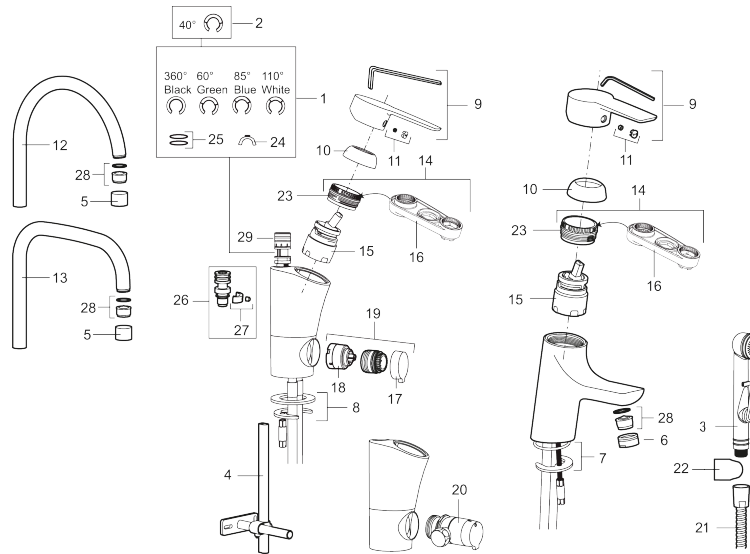

Art.no.: 242071 NRF-nummer: 4290177 Flow 3 bar: 7,9 l/m
Utførende: Krom

Unike funksjoner

Tilbakeslagssikring

- Mykstengende
- ESS (Energisparessystem)
- Vannmengdebegrenser og temperatursperre
- Mora Eco vannbesparende strålesamler
- Svingbar tut sperre 60°, 85°, 110° eller 360° (sperreringer for 60° eller 110° inkludert)
- Avstengning for maskin Kv, omstillbar til Vv
- Fleksible Soft PEX®-rør med 3/8" mutter
- For hull i benk Ø32-37 mm

Art.no.: 242071

NRF-nummer: 4290177

Reservedelsliste

NR.	ART. NO.	NRF-NUMMER	BESKRIVELSE
1	S600299		Pakningssett med sperreringer
2	209543.AE		Sperrering 40°
3	S600206	4305294	Selvstengende hånddusj, krom
4	S600308		Stabiliseringssats
5	131410.AE		Hylse for strålesamler, M22 innv
6	131413.AE		Hylse for strålesamler, M24 utv. 13 mm
7	S600160		Monteringstilbehør for servantbatteri
8	S600159		Monteringstilbehør for kjøkkenbatteri
9	409600.AE		Spak, komplett
10	409391.AE	4294122	Dekkhylse, krom
11	409392.AE	4294123	Merkeplugg og skrue
12	409395.AE	4294125	Utløpstut, K5-modell, krom
13	409396.AE	4294126	Utløpstut, K7-modell, krom
14	409393.AE	4294124	Innsatsmutter inkl serviceverktøy
15	S600273	4303851	Innsats kaldstart med serviceverktøy (grønn ring)