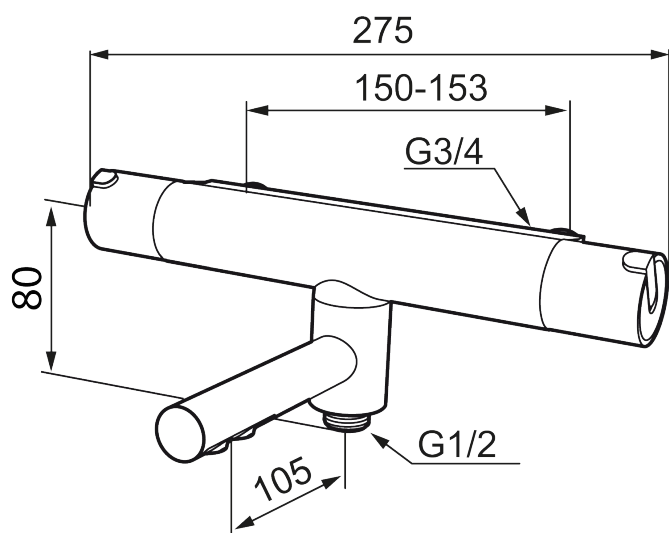

MORA REXX T5 badkarsblandare

Mora REXX är essensen av skandinavisk design och funktionalitet. Serien är minimalistisk och med enkelheten i fokus. Dess precision är dess innovation. När tradition och hantverk samsas med moderna tillverkningsmetoder och inspirerande formgivning, blir resultatet Mora REXX. Här i form av en vacker badkarsblandare med världsledande funktionalitet för säkerhet och komfort.

Art.nr: 707010 RSK: 8344027

Utförande: Krom, 150 c/c

Unika egenskaper

Skyddsmodul 

- OBS! 150 c/c
- Utloppspip med inbyggd omkastare
- Säkerhetsspärr 38°
- Eco-stopp
- Piputsprång med väggbricka 182 mm
- Ansl. inv. G3/4
- Återströmningsskydd enligt EU-standard SS-EN 1717