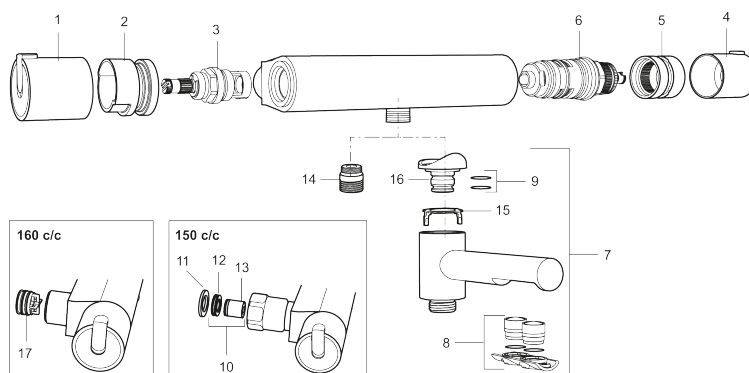

Art.no.: 707010 NRF-nummer: 4290358

Utførende: Krom

- Svingbar utløpstut som vender kar/dusj
- Sperreknapp 38°C
- Sperreknapp mengde Eco
- Med tilbakeslagsventiler etter standard EN 1717

Unike funksjoner

Tilbakeslagssikring

PRODUKTBESKRIVNING

MORA REXX T5 badekarbatteri

Mora REXX er essensen av skandinavisk design og funksjonalitet. Serien er minimalistisk og har fokus på enkelhet. Innovasjonen ligger i presisjonen. Når tradisjon og håndverk kombineres med moderne produksjonsmetoder og inspirerende formgivning, blir resultatet Mora REXX. Her i form av et vakkert badekarbatteri med verdensledende funksjonalitet for sikkerhet og komfort.

Art.no.: 707010

NRF-nummer: 4290358

Reservedelsliste

NR.	ART. NO.	NRF-NUMMER	BESKRIVELSE
1	209511.AE	4294283	Avstengningsratt, krom
1	209511.0011AE	4294284	Avstengningsratt, krom/sort
2	209513.AE	4294287	Sperrering for avstengningsratt
3	708467.AE	4296431	Keramisk overdel
4	209510.AE	4294279	Temperaturratt, krom
4	209510.0011AE	4294281	Temperaturratt, krom/sort
5	209512.AE	4294286	Sperrering for temperaturratt
6	708468.AE	4296432	Termostatinnsats
7	209515	4294268	Utløpstut, krom
7	209515.0011	4294269	Utløpstut, krom/sort
8	209516.AE	4294288	Strålesamlersett, krom
8	209516.0011AE	4294289	Strålesamlersett, krom/sort
9	209519.AE	4294292	O-ringsett til tutnippel
10	708338.AE	4295789	Tilbakeslagsventiler med sil (2 stk)
11	709339.AE	4295507	Pakning 24/15x2
12	708080.AE		Silholder komplett
13	139465.AE	4295771	Tilbakeslagsventil
14	409659.AE		Ansatsnippel M18x1-G1/2 (Dusjbatteri)

NR.	ART. NO.	NRF-NUMMER	BESKRIVELSE
15	38521000		Stoppskive for utløpstut
16	209494.AE		Tutnippel (Badekarbatteri)
17	129380.AE	4296504	Tilbakeslagsventil (2 stk), 160 c/c