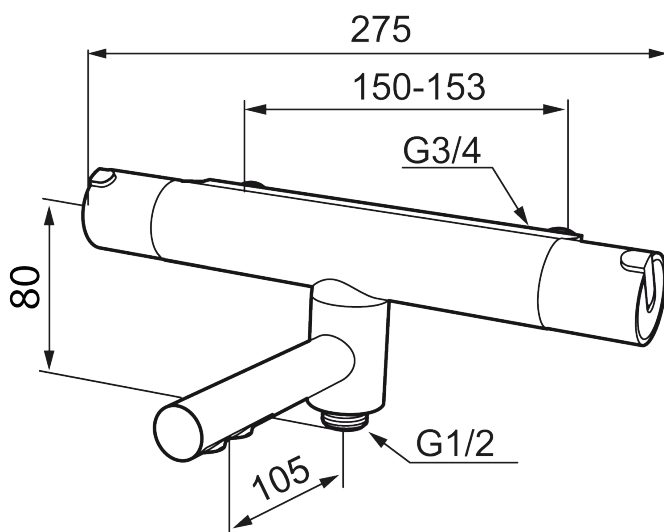

MORA REXX T5 badekarbatteri

Mora REXX er essensen av skandinavisk design og funksjonalitet. Serien er minimalistisk og har fokus på enkelhet. Innovasjonen ligger i presisjonen. Når tradisjon og håndverk kombineres med moderne produksjonsmetoder og inspirerende formgivning, blir resultatet Mora REXX. Her i form av et vakkert badekarbatteri med verdensledende funksjonalitet for sikkerhet og komfort.

Art.no.: 707010 NRF-nummer: 4290358

Utførende: Krom

- Svingbar utløpstut som vender kar/dusj
- Sperreknapp 38°C
- Sperreknapp mengde Eco
- Med tilbakeslagsventiler etter standard EN 1717

Unike funksjoner

Tilbakeslagssikring

PRODUKTBESKRIVNING

MORA REXX T5 badekarbatteri

Mora REXX er essensen av skandinavisk design og funksjonalitet. Serien er minimalistisk og har fokus på enkelhet. Innovasjonen ligger i presisjonen. Når tradisjon og håndverk kombineres med moderne produksjonsmetoder og inspirerende formgivning, blir resultatet Mora REXX. Her i form av et vakkert badekarbatteri med verdensledende funksjonalitet for sikkerhet og komfort.

NR.	ART. NO.	NRF-NUMMER	BESKRIVELSE
15	38521000		Stoppskive for utløpstut
16	209494.AE		Tutnippel (Badekarbatteri)
17	129380.AE	4296504	Tilbakeslagsventil (2 stk), 160 c/c