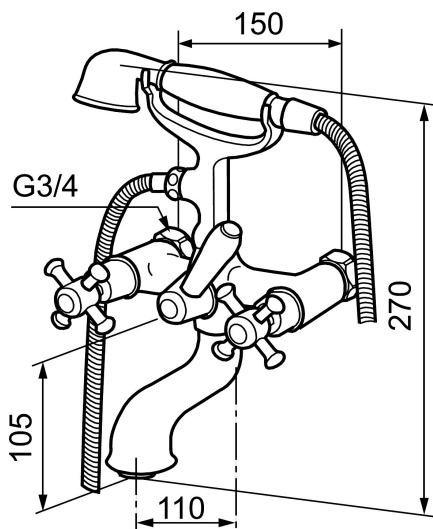

Unikke egenskaber

Togrebsarmatur, Mora Classic

Mora Classic er en eksklusiv vandhaneserie, der genopliver de gamle designidealer med de runde og kraftige former. Alle dele er fremstillet i metal, i ægte Morakvalitet. Mora Classic karbatteri giver dig, ud over komfort og tryghed, den detalje, der skaber helheden i dit badeværelse. Keramisk tætning er standard. Moderne teknik i klassisk udformning, når den er bedst.

Artikel-nummer: 700624.0065 VVS: 726437590

Beskrivelse: Krom/guld

- Væghængt til kar og bruser.
- Med slange, håndbruser, fast tud og omskifter.
- 100 mm fremspring.
- 150-153 c/c.

PRODUKTBESKRIVELSE

Togrebsarmatur, Mora Classic

Mora Classic er en eksklusiv vandhaneserie, der genopliver de gamle designidealer med de runde og kraftige former. Alle dele er fremstillet i metal, i ægte Morakvalitet. Mora Classic karbatteri giver dig, ud over komfort og tryghed, den detalje, der skaber helheden i dit badeværelse. Keramisk tætning er standard. Moderne teknik i klassisk udformning, når den er bedst.

Artikel-nummer: 700624.0065 VVS: 726437590

Reservedelsliste

NR.	ART.NO	VVS	BESKRIVELSE
1	130802.AE	738647504	Håndbruser
2	S600310		Bruseslange 1750 mm, krom
3	S600075		Overgangsnippel , G1/2i - G1/2u
4	708141.AE	745149018	Greb til omskifter
5	708143.AE	745149020	Stempel til omskifter
6	708142.AE	745149019	Omskifter
7	708339		Kartud
8	131328.AE		Perlator M28 udv., til kartud, krom
9	640000.AE	737881514	Overgang G1/2 udv. - G3/4 indv.
10	708147.AE	745149011	Topstykke
11	708137.AE	745149017	Greb, komplet med skrue og dækbrik(VV+KV)
12	719109.AE	745149001	Topstykke uden greb
13	130804.AE	745149016	Vægholder for håndbruser
14	708135.AE	745149015	Skrue og dækbrik (VV+KV), krom
14	708135.65AE		Skrue og dækbrik (VV+KV), guld