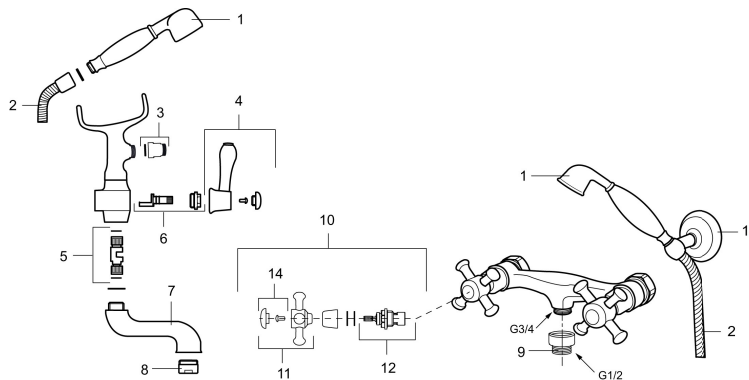

Unikke egenskaber

Togrebsarmatur, Mora Classic

Mora Classic er en eksklusiv vandhaneserie, der genopliver de gamle designidealer med de runde og kraftige former. Alle dele er fremstillet i metal, i ægte Morakvalitet. Mora Classic karbatteri giver dig, ud over komfort og tryghed, den detalje, der skaber helheden i dit badeværelse. Keramisk tætning er standard. Moderne teknik i klassisk udformning, når den er bedst.

Artikel-nummer: 700624.0065 VVS: 726437590

Beskrivelse: Krom/guld

- Væghængt til kar og bruser.
- Med slange, håndbruser, fast tud og omskifter.
- 100 mm fremspring.
- 150-153 c/c.

PRODUKTBESKRIVELSE

Togrebsarmatur, Mora Classic

Mora Classic er en eksklusiv vandhaneserie, der genopliver de gamle designidealer med de runde og kraftige former. Alle dele er fremstillet i metal, i ægte Morakvalitet. Mora Classic karbatteri giver dig, ud over komfort og tryghed, den detalje, der skaber helheden i dit badeværelse. Keramisk tætning er standard. Moderne teknik i klassisk udformning, når den er bedst.

Artikel-nummer: 700624.0065 VVS: 726437590

Reservedelsliste

NR.	ART.NO	VVS	BESKRIVELSE
1	130802.AE	738647504	Håndbruser
2	S600310		Bruseslange 1750 mm, krom
3	S600075		Overgangsnippel , G1/2i - G1/2u
4	708141.AE	745149018	Greb til omskifter
5	708143.AE	745149020	Stempel til omskifter
6	708142.AE	745149019	Omskifter
7	708339		Kartud
8	131328.AE		Perlator M28 udv., til kartud, krom
9	640000.AE	737881514	Overgang G1/2 udv. - G3/4 indv.
10	708147.AE	745149011	Topstykke
11	708137.AE	745149017	Greb, komplet med skrue og dækbrik(VV+KV)
12	719109.AE	745149001	Topstykke uden greb
13	130804.AE	745149016	Vægholder for håndbruser
14	708135.AE	745149015	Skrue og dækbrik (VV+KV), krom
14	708135.65AE		Skrue og dækbrik (VV+KV), guld