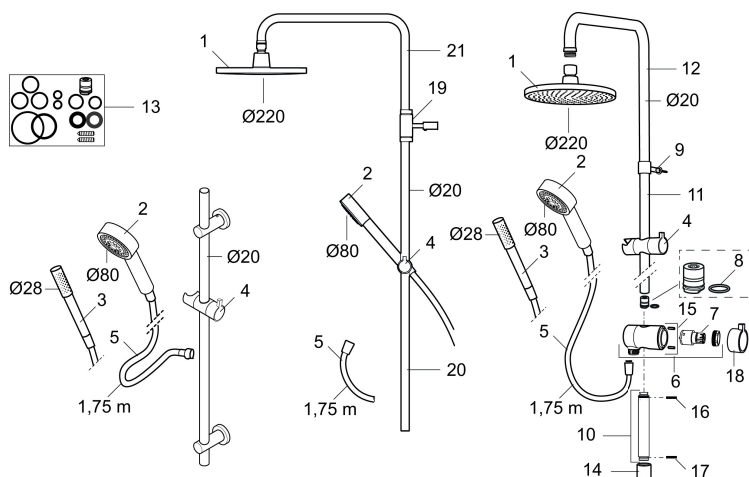

PRODUCT DESCRIPTION

Mora Rexx S5 Duschset

Die perfekte Kombination aus schwedischem Design, solider Qualität und höchster Effizienz: Das Mora Rexx S5 Duschset.

Die Handbrause trägt mit einer Auslaufmenge von 9l/min wirksam zur Wassereinsparung bei, bietet aber trotzdem ein komfortables Strahlbild.

Die Wandstange ist solide bis ins Detail:

Befestigungselemente und Gleiter sind in verchromtem Messing ausgeführt.

Bei allen Mora Duschsets können die Befestigungselemente der Wandstange flexibel an vorhandene Bohrlöcher angepaßt werden. Dadurch sind sie besonders für den Ersatz von Altinstallationen geeignet.

Artikel-Nr.: 130190

Ersatzteilliste

NO.	ART.NR	AUSFÜHRUNG
1	131192	Kopfbrause 220 mm, chrom
2	130356	Handdusche
3	209534	Handdusche, chrom
3	209534.75	Handdusche, stainless look
4	130357.AA	Gleiter, chrom
4	130357.0011AE	Gleiter, chrom/schwarz
5	139835.AE	Duschschlauch 1750 mm, chrom
6	409430.AE	Umsteller (ohne Handrad)
7	409417.AA	Einsatz für Umsteller
8	639173.AE	Gasket, (2 pcs)
9	139906.AE	Duschrohrklammer 20 mm
10	209549.AE	Anschlussrohr