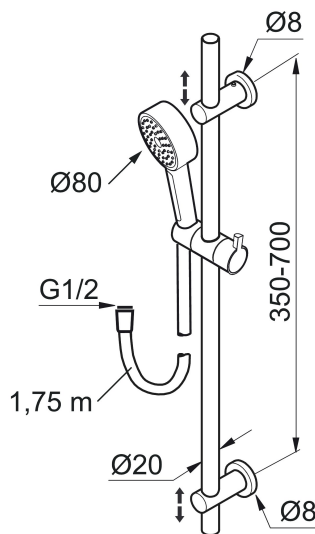

Unique characteristics

Mora Rexx S5 Duschset

Die perfekte Kombination aus schwedischem Design, solider Qualität und höchster Effizienz: Das Mora Rexx S5 Duschset. Die Handbrause trägt mit einer Auslaufmenge von 9l/min wirksam zur Wassereinsparung bei, bietet aber trotzdem ein komfortables Strahlbild.

Die Wandstange ist solide bis ins Detail: Befestigungselemente und Gleiter sind in verchromtem Messing ausgeführt.

Bei allen Mora Duschsets können die Befestigungselemente der Wandstange flexibel an vorhandene Bohrlöcher angepaßt werden. Dadurch sind sie besonders für den Ersatz von Altinstallationen geeignet.

Artikel-Nr.: 130190

Ausführung: Chrom

- Schlauchlänge 1750 mm, Metall
- Höhenverstellbar zur Anpassung an vorhandene Bohrlöcher
- Mit Antikalk-System "Easy-Clean"
- Wassersparende ECO-Handbrause max. 9 l/min

PRODUCT DESCRIPTION

Mora Rexx S5 Duschset

Die perfekte Kombination aus schwedischem Design, solider Qualität und höchster Effizienz: Das Mora Rexx S5 Duschset.

Die Handbrause trägt mit einer Auslaufmenge von 9l/min wirksam zur Wassereinsparung bei, bietet aber trotzdem ein komfortables Strahlbild.