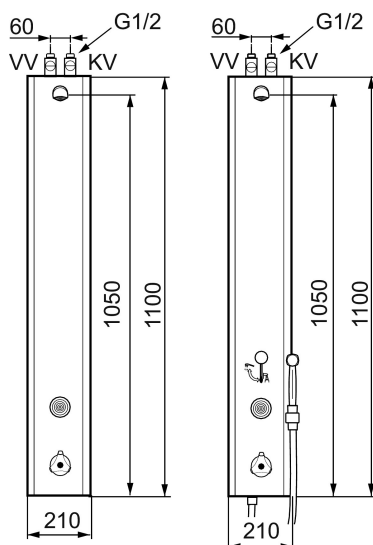

Mora Tronic Duschpanele mit Thermostatfunktion

Artikel-Nr.: 720140

Ausführung: Netzbetrieb

- **Ausgelaufen 2019**
- Mit Durchflussbegrenzer 9 l/min
- Bedienung mit Druckknopf
- Programmierbarer Berührungsknopf 10-60 s
- Strahlwinkel +/-5°
- Incl. Vorabspernung und Filter
- NETZBETRIEB: Netzteil (nicht enthalten)
- BATTERIEBETRIEB: umrüstbar von Batterie auf Netzbetrieb, 4 Batterien (nicht enthalten)

Uniqe characteristics

PRODUCT DESCRIPTION

Mora Tronic Duschpanele mit Thermostatfunktion

Artikel-Nr.: 720140

Ersatzteilliste

NO.	ART.NR	AUSFÜHRUNG
1	729247.AE	Duschkopf, kompl.
2	729303.AE	Einsatz Duschkopf kompl.
3	729241.AE	Umsteller
4	729122.AE	Hebel, komplett
5	729436.AE	Taster, 9V
6	729431.AE	Magnetventil 9V
7	S600134	Batterie
8	708075.AE	Temperaturhandrad, komplett
9	708078.AE	Anschlagring
10	708042.AE	Thermostateinsatz
10	719169.AE	Thermostatkartusche, für Legionellenschutz
11	129380.AE	Rückschlagventil, 2 Stk
12	729292.AE	Anschlusskabel für Netzantrieb
13	130370	Handbrause

NO.	ART.NR	AUSFÜHRUNG
14	139835.AE	Duschschlauch 1750 mm, chrom
15	729438.AE	Ersatzteilset, bestehend aus Taster, Batterien, Magnetventil und Übergang
16	729279.AE	Box, kompl. für Batterieanschluss