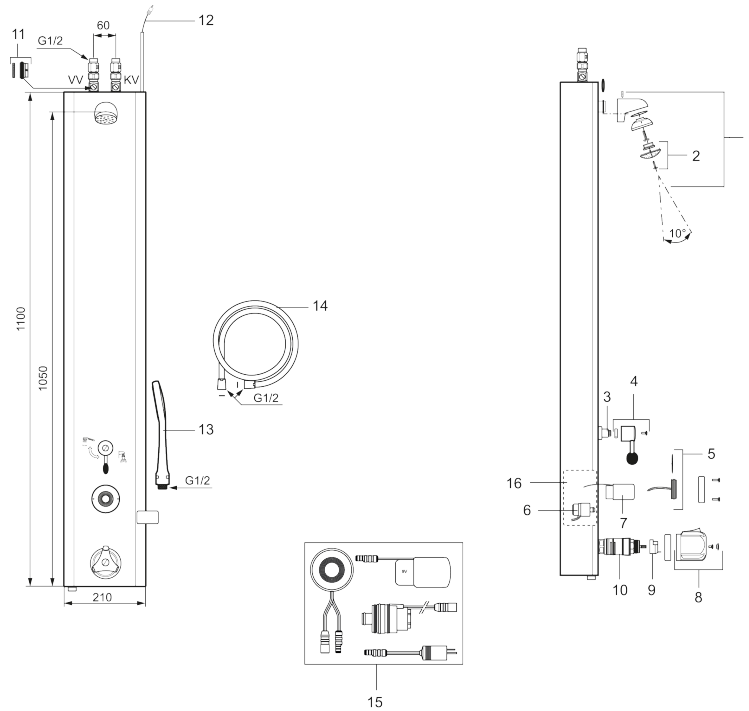

Mora Tronic Duschpanele mit Thermostatfunktion

Artikel-Nr.: 720140

Ausführung: Netzbetrieb

- **Ausgelaufen 2019**
- Mit Durchflussbegrenzer 9 l/min
- Bedienung mit Druckknopf
- Programmierbarer Berührungsknopf 10-60 s
- Strahlwinkel +/-5°
- Incl. Vorabspernung und Filter
- NETZBETRIEB: Netzteil (nicht enthalten)
- BATTERIEBETRIEB: umrüstbar von Batterie auf Netzbetrieb, 4 Batterien (nicht enthalten)

Uniqe characteristics

PRODUCT DESCRIPTION

Mora Tronic Duschpanele mit Thermostatfunktion

Artikel-Nr.: 720140

Ersatzteilliste

NO.	ART.NR	AUSFÜHRUNG
1	729247.AE	Duschkopf, kompl.
2	729303.AE	Einsatz Duschkopf kompl.
3	729241.AE	Umsteller
4	729122.AE	Hebel, komplett
5	729436.AE	Taster, 9V
6	729431.AE	Magnetventil 9V
7	S600134	Batterie
8	708075.AE	Temperaturhandrad, komplett
9	708078.AE	Anschlagring
10	708042.AE	Thermostateinsatz
10	719169.AE	Thermostatkartusche, für Legionellenschutz
11	129380.AE	Rückschlagventil, 2 Stk
12	729292.AE	Anschlusskabel für Netzantrieb
13	130370	Handbrause

NO.	ART.NR	AUSFÜHRUNG
14	139835.AE	Duschschlauch 1750 mm, chrom
15	729438.AE	Ersatzteilset, bestehend aus Taster, Batterien, Magnetventil und Übergang
16	729279.AE	Box, kompl. für Batterieanschluss