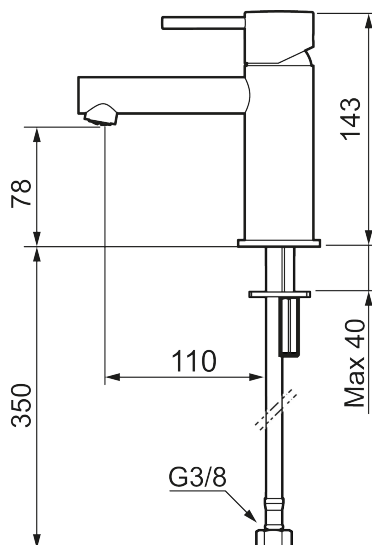

Ainutlaatuiset ominaisuudet

MORA INXX II, small pesuallashana

INXX II -pesuallashana on saatavana kahta eri korkeutta, joista pienempi sopii pieniin altaisiin. Kestävässä kromipintaisessa INXX II Sharp -pesuallassekoittimessa on suorat linjat, pitkä juoksuputki ja kallistettu suutin, jotka tekevät siitä sekä houkuttelevan näköisen että käytännöllisen. Vedensekoitin on testattu ja hyväksytty nykyisten rakennusmääräysten mukaisesti, ja se on energiatehokas, minkä ansiosta se vähentää veden- ja energiankulutusta mukavuudesta tinkimättä. Lisävarusteena on saatavana väriltään yhteensopiva painettava tulppa.

Tuote-nro: 273003.CA LVI: 6160721 Flow 3 bar: 4,5 l/m

Kuvaus: Kromattu

- Keraaminen säätökasetti: pitkä käyttöikä
- Lämpötilan- ja vesimäärän esisäätö
- Joustavat Soft PEX[®]- liitosletkut 3/8" liitosmutterilla
- Asennusreikä Ø34-37 mm