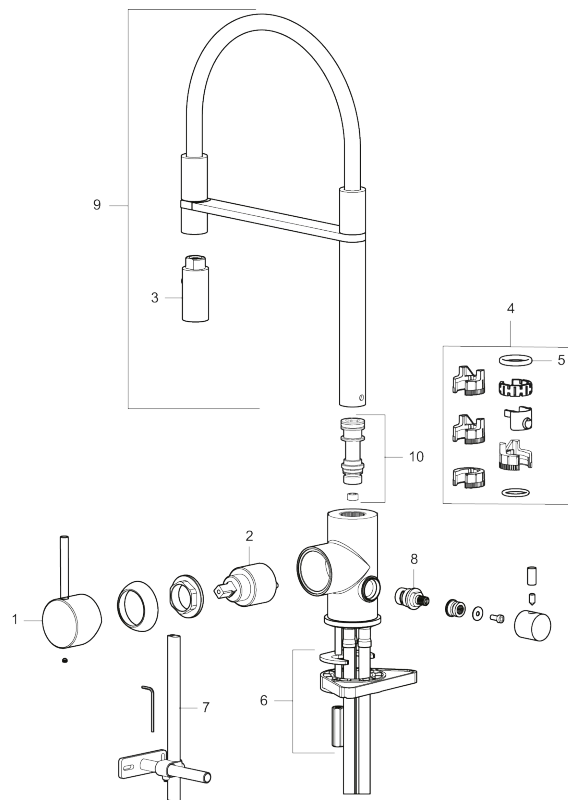

TUOTEKUVAUS

MORA INXX II miniprofi keittiöhana pk-venttiilein

Kestävässä mattavalkopintaisessa keittiön INXX II Miniprofi -vedensekoittimessa on moderni look. Kyseessä on erittäin korkea sekoitin, joka sopii erinomaisesti avokeittiöihin. Vedensekoitin on testattu ja hyväksytty nykyisten rakennusmääräysten mukaisesti, ja se on energiatehokas, minkä ansiosta se vähentää veden- ja energiankulutusta mukavuudesta tinkimättä.

Tietoja mallistosta

INXX II on elegantti ja ajaton mallisto, jonka väripaletti on huolellisesti valittu. Se tarjoaa täydellisen yhdistelmän huippulaatua, hillittyä designia ja erinomaista käyttömukavuutta.

Tuote-nro: 272091.22CA

LVI: 6261267

Varaosalistaus

NRO.	MA-NRO	LM	KUVAUS
1	409700.AE		Käyttövipu täydellinen, kromattu
1	409700.12AE		Käyttövipu täydellinen, mattamusta
1	409700.22AE		Käyttövipu täydellinen, mattavalkoinen
1	409700.44AE		Käyttövipu täydellinen, mattaharma
1	409700.60AE		Käyttövipu täydellinen, kiiltävä messinki PVD