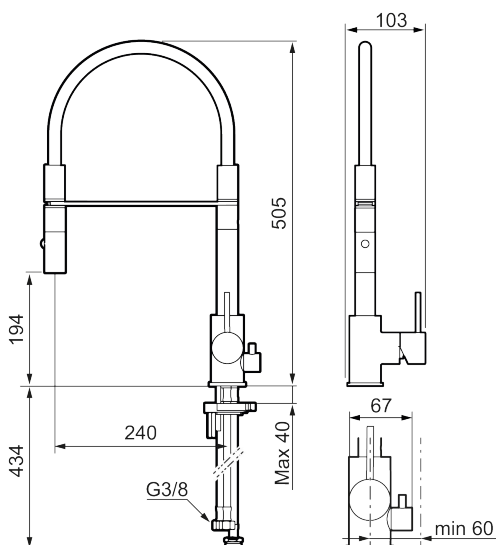

MORA INXX II miniprofi keittiöhana pk-venttiilein

Kestävässä mattavalkopintaisessa keittiön INXX II Miniprofi -vedensekoittimessa on moderni look. Kyseessä on erittäin korkea sekoitin, joka sopii erinomaisesti avokeittiöihin. Vedensekoitin on testattu ja hyväksytty nykyisten rakennusmääräysten mukaisesti, ja se on energiatehokas, minkä ansiosta se vähentää veden- ja energiankulutusta mukavuudesta tinkimättä.

Tietoja mallistosta

INXX II on elegantti ja ajaton mallisto, jonka väripaletti on huolellisesti valittu. Se tarjoaa täydellisen yhdistelmän huippulaatua, hillittyä designia ja erinomaista käyttömukavuutta.

Tuote-nro: 272091.22CA LVI: 6261267 Flow 3 bar: 6,0 l/m

Kuvaus: Mattavalkoinen

- Huuhtelusuutin 2 eri virtaamakuviolla (pore ja huuhtelu)
- Keraaminen säätökasetti: pitkä käyttöikä
- Lämpötilan- ja vesimäärän esisäätö
- Apk-venttiilein (vain kylmään veteen)
- Juoksuputken rajoitus valittavissa 60°, 85°, 110° tai 360°
- Joustavat Soft PEX®- liitosletkut 3/8" liitosmutterilla
- Asennusreikä Ø34-37 mm