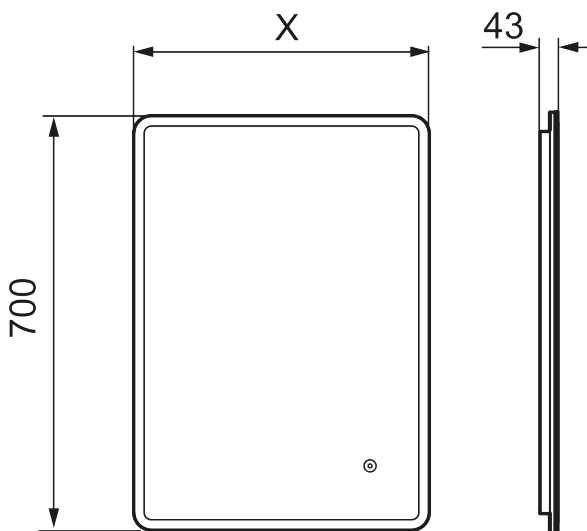

## MORA CARA I, speil

Cara har et design som minner om Solo I, med hvit akrylramme, og touch-funksjon for å styre LED-belysningen. Cara har justerbar fargetemperatur, slik at du får den rette stemningen på badet.

### Om serien

Minimalistisk design med skjult LED-belysning i rammen og valgfrie Bluetooth-høytalere for å gjøre baderommet komplett

Art.no.: 953107

Utførende: 600 x 700 mm

- Ramme med belysning
- Energibesparende LED-belysning
- Smuss og ripebeskyttende glass med sikkerhetsfilm
- Anti-dugg
- Touch av/på
- Justerbar fargetemperatur 2700-6400 K
- IP44-sertifisert, CE-merket
- Dybde: 43 mm