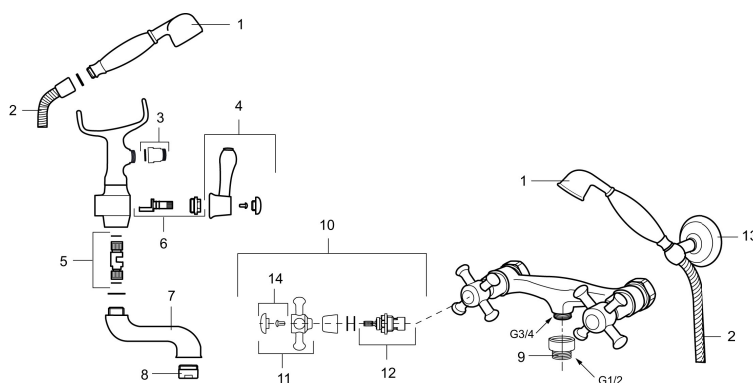

Artikel-nummer:
700631.0065

VVS:
726432590

Flow 3 bar: 27,8
l/m

Beskrivelse: Krom/guld

- Væghængt til kar og bruser.
- Fast tud og omskifter.
- 100 mm fremspring.
- Passer til Mora Classic Family.
- 150-153 c/c.

PRODUKTBESKRIVELSE

Togrebsarmatur, Mora Classic

Mora Classic er en eksklusiv vandhaneserie, der genopliver de gamle designidealer med de runde og kraftige former. Alle dele er fremstillet i metal, i ægte Morakvalitet. Mora Classic karbatteri giver dig, ud over komfort og tryghed, den detalje, der skaber helheden i dit badeværelse. Keramisk tætning er standard. Moderne teknik i klassisk udformning, når den er bedst.

Artikel-nummer: 700631.0065 VVS: 726432590

Reservedelsliste

NR.	ART.NO	VVS	BESKRIVELSE
1	130802.AE	738647504	Håndbruser
2	S600310		Bruseslange 1750 mm, krom
3	S600075		Overgangsnippel , G1/2i - G1/2u
4	708141.AE	745149018	Greb til omskifter
5	708143.AE	745149020	Stempel til omskifter
6	708142.AE	745149019	Omskifter
7	708339		Kartud
8	131328.AE		Perlator M28 udv., til kartud, krom
9	640000.AE	737881514	Overgang G1/2 udv. - G3/4 indv.
10	708147.AE	745149011	Topstykke
11	708137.AE	745149017	Greb, komplet med skrue og dækbrik(VV+KV)
12	719109.AE	745149001	Topstykke uden greb
13	130804.AE	745149016	Vægholder for håndbruser
14	708135.AE	745149015	Skrue og dækbrik (VV+KV), krom
14	708135.65AE		Skrue og dækbrik (VV+KV), guld