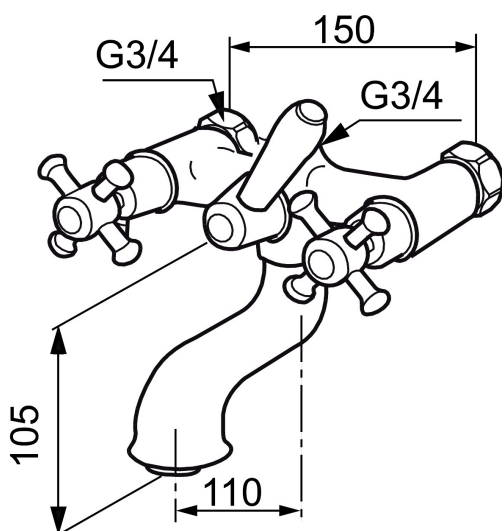

Unikke egenskaber

Togrebsarmatur, Mora Classic

Mora Classic er en eksklusiv vandhaneserie, der genopliver de gamle designidealer med de runde og kraftige former. Alle dele er fremstillet i metal, i ægte Morakvalitet. Mora Classic karbatteri giver dig, ud over komfort og tryghed, den detalje, der skaber helheden i dit badeværelse. Keramisk tætning er standard. Moderne teknik i klassisk udformning, når den er bedst.

Artikel-nummer:
700631.0065

VVS:
726432590

Flow 3 bar: 27,8
l/m

Beskrivelse: Krom/guld

- Væghængt til kar og bruser.
- Fast tud og omskifter.
- 100 mm fremspring.
- Passer til Mora Classic Family.
- 150-153 c/c.

PRODUKTBESKRIVELSE

Togrebsarmatur, Mora Classic

Mora Classic er en eksklusiv vandhaneserie, der genopliver de gamle designidealer med de runde og kraftige former. Alle dele er fremstillet i metal, i ægte Morakvalitet. Mora Classic karbatteri giver dig, ud over komfort og tryghed, den detalje, der skaber helheden i dit badeværelse. Keramisk tætning er standard. Moderne teknik i klassisk udformning, når den er bedst.

Artikel-nummer: 700631.0065 VVS: 726432590

Reservedelsliste

NR.	ART.NO	VVS	BESKRIVELSE
1	130802.AE	738647504	Håndbruser
2	S600310		Bruseslange 1750 mm, krom
3	S600075		Overgangsnippel , G1/2i - G1/2u
4	708141.AE	745149018	Greb til omskifter
5	708143.AE	745149020	Stempel til omskifter
6	708142.AE	745149019	Omskifter
7	708339		Kartud
8	131328.AE		Perlator M28 udv., til kartud, krom
9	640000.AE	737881514	Overgang G1/2 udv. - G3/4 indv.
10	708147.AE	745149011	Topstykke
11	708137.AE	745149017	Greb, komplet med skrue og dækbrik(VV+KV)
12	719109.AE	745149001	Topstykke uden greb
13	130804.AE	745149016	Vægholder for håndbruser
14	708135.AE	745149015	Skrue og dækbrik (VV+KV), krom
14	708135.65AE		Skrue og dækbrik (VV+KV), guld