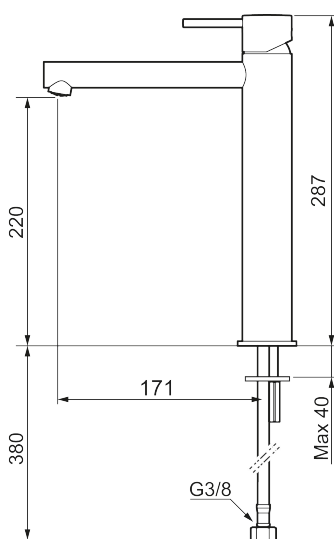

## INXX II sharp, high tvättställsblandare

INXX II tvättställsblandare finns i tre olika höjder där high är en hög blandare anpassad för en skålformad bänkmonterad ho. Med den moderna hållbara nyansen polerad mässing och tvättställsblandarens raka karaktär med lång pip och lutande munstycke – gör INXX II sharp både snygg och bekväm att använda. Blandaren är testad och godkänd utifrån de byggregler som finns och är energieffektiv, vilket innebär att den ger en lägre vatten- och energiförbrukning utan att ge avkall på komforten. Bottenventil finns som tillbehör i samma nyans.

Utförande: Polerad mässing PVD

- Keramisk tätning
- Omställbar flödesbegränsning och temperaturspär
- Flexibla anslutningsrör i metallomspunnen Soft PEX<sup>®</sup>, lekande G3/8
- Hålmått Ø34-37 mm