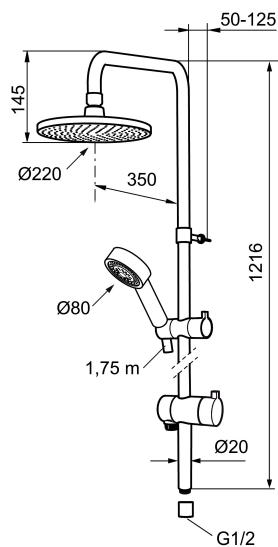

Unieke karaktereigenschappen

Douchesysteem MORA REXX S5

Artikelnummer: 130014

Omschrijving: Chroom

- Omstel met keramische schijven
- Verchromde doucheslang 1750 mm, PVC- en BPA-vrije binnenslang
- Met anti-kalk systeem "Easy clean"
- Glijstang/Douchepijp is inkortbaar
- Aansluiting 1/2"
- Omstel met hendel wijzend naar de stromingsrichting
- Eco (energie- en waterbesparende handdouche 9 l/min, hoofddouche 12l/min)

Douchesysteem MORA REXX S5

Artikelnummer: 130014

Onderdelen lijst

NR.	ARTIKELNR.	OMSCHRIJVING
1	131192	Hoofddouche 220 mm, chroom
2	130356	Handdouche, chroom
3	209534	Handdouche, chroom
3	209534.75	Handdouche, rvs look
4	130357.AA	Glijstang, chroom
4	130357.0011AE	Glijstang, chroom/zwart
5	139835.AE	Doucheslang 1750 mm
6	409430.AE	Omstel
7	409417.AA	Bovendeel
8	639173.AE	Dichting (2 stuks)
9	139906.AE	Bevestigingsclip voor glijstang
10	209549.AE	Aansluitstuk
11	209548.AE	Onderste deel glijstang
12	209550.AE	Bovenste deel glijstang
13	409425.AE	Reparatieset voor Mora douchecombinatie
14	209291.AE	Overgangsnippel G1/2 x M18x1
15	139812.AE	Schroef M5x20
16	309246.AE	O-ring (13,1 x 1,6)
17	609029.AE	O-ring (16,1 x 1,6)

NR.	ARTIKELNR.	OMSCHRIJVING
18	409520.AE	Knop voor omstelinrichting
19	409590.AE	Clip for shower bar
20	209648.AE	Onderste deel glijstang
21	209650.AE	Bovenste deel glijstang