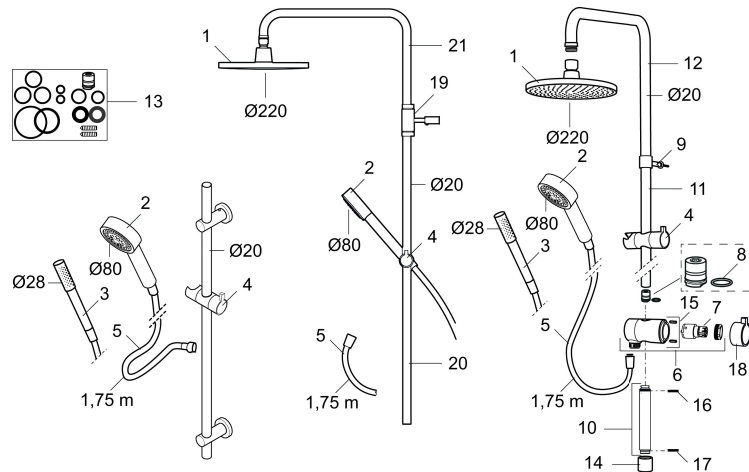

Unieke karaktereigenschappen

Douchesysteem MORA REXX S5

Artikelnummer: 130014

Omschrijving: Chroom

- Omstel met keramische schijven
- Verchromde doucheslang 1750 mm, PVC- en BPA-vrije binnenslang
- Met anti-kalk systeem "Easy clean"
- Glijstang/Douchepijp is inkortbaar
- Aansluiting 1/2"
- Omstel met hendel wijzend naar de stromingsrichting
- Eco (energie- en waterbesparende handdouche 9 l/min, hoofddouche 12l/min)

Douchesysteem MORA REXX S5

Artikelnummer: 130014

Onderdelen lijst

NR.	ARTIKELNR.	OMSCHRIJVING
1	131192	Hoofddouche 220 mm, chroom
2	130356	Handdouche, chroom
3	209534	Handdouche, chroom
3	209534.75	Handdouche, rvs look
4	130357.AA	Glijstang, chroom
4	130357.0011AE	Glijstang, chroom/zwart
5	139835.AE	Doucheslang 1750 mm
6	409430.AE	Omstel
7	409417.AA	Bovendeel
8	639173.AE	Dichting (2 stuks)
9	139906.AE	Bevestigingsclip voor glijstang
10	209549.AE	Aansluitstuk
11	209548.AE	Onderste deel glijstang
12	209550.AE	Bovenste deel glijstang
13	409425.AE	Reparatieset voor Mora douchecombinatie
14	209291.AE	Overgangsnippel G1/2 x M18x1
15	139812.AE	Schroef M5x20
16	309246.AE	O-ring (13,1 x 1,6)
17	609029.AE	O-ring (16,1 x 1,6)

NR.	ARTIKELNR.	OMSCHRIJVING
18	409520.AE	Knop voor omstelinrichting
19	409590.AE	Clip for shower bar
20	209648.AE	Onderste deel glijstang
21	209650.AE	Bovenste deel glijstang