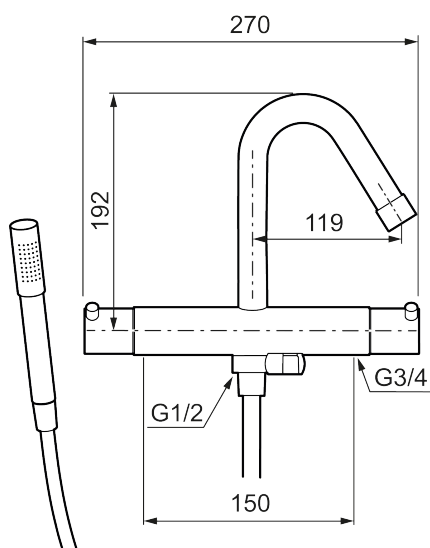

Unikke egenskaber

Tilbageløbssikring

Termostatarmatur, Mora Izzy Rock

Artikel-nummer: 705100.80

Beskrivelse: Riflet krom

- Inkl. håndbruser, vægbeslag og 1750 mm slange i metal med PVC og BPA fri slange indvendig.
- Kompenserer for temperatur- og trykvariationer.
- Kar 1/2" tilslutning til bruseslange.
- Integreret omskifter.
- Skoldningssikring v/38°C.
- Eco stop.
- 119 mm fremspring.
- Fast tud.
- Kontraventiler.
- 150-153 c/c.