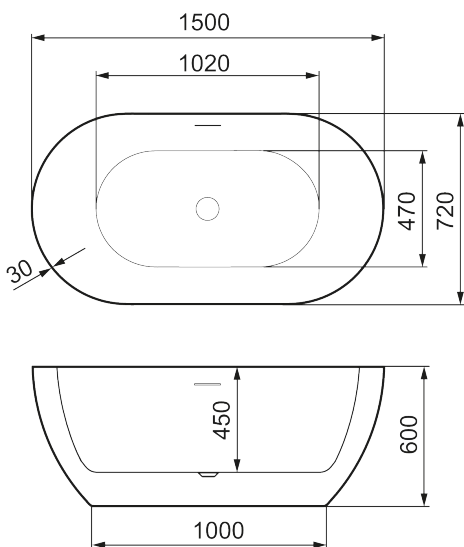

Ainutlaatuiset ominaisuudet

MORA MARE I, kylpyamme

Mare I tuo mieleen tyyneyden. Sen nykyaikainen, vapaasti seisova muoto on yhtä lailla taideteos kuin paikka rentoutua. Symmetrisen kylpyammeen tyhjennysaukko on keskellä ja reuna 3 cm paksuinen. Kokovaihtoehtoja on kaksi ja ylivuotoaukko suunniteltiin minimoimaan veden aiheuttama laikkuuntuminen.

In any color you want

Tuote-nro: 951101 **LVI:** 5816606

Kuvaus: Valkoinen, L1500 x W720 x H600

- Vapaasti seisova kylpyamme akryyliä
- Kaksipuolinen – voit istua yhtä mukavasti molemmilla puolilla
- Esiasennettu valkoinen pohjaventtiili
- Ylivuotosuoja, jossa on minimalistinen muotoilu
- Tilavuus: 180 l
- Paino: 40 kg