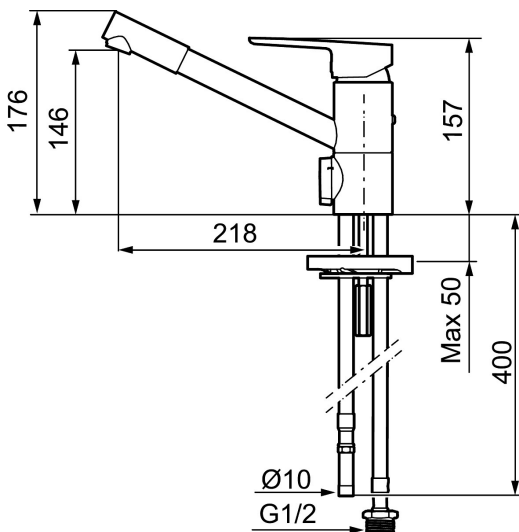

Mora Cera K2 keittiöhana pk-venttiilein

Keittiöstä on tullut seurustelutila ja luovuuden tyyssija koko perheelle. Modernin keittiöhanan täytyy näyttää hyvältä, toimia virheettömästi ja lisäksi edistää hyvää hygieniaa ja turvallisuutta. Siksi Mora Cera tarjoaa sitä, mitä keittiöön halutaan. Huolenpitoa ja laatuaikaa.

Tuote-nro: 245030 LVI: 6261201 Flow 3 bar: 9,8 l/m

Kuvaus: Kromattu, Soft PEX 10 mm

- ESS-energiansäästötoiminto
- Keraaminen säätökasetti: pitkä käyttöikä ja pehmeä sulkeutuminen, joka estää paineiskut ja putkien paukkumiset
- Lämpötilan- ja vesimäärän esisäätö
- Eco-poresuutin
- Joustavat Soft PEX®-liitosletkut
- Juoksuputken rajoitus 110°
- Asennusreikä Ø34-37 mm
- Ääniluokka 1