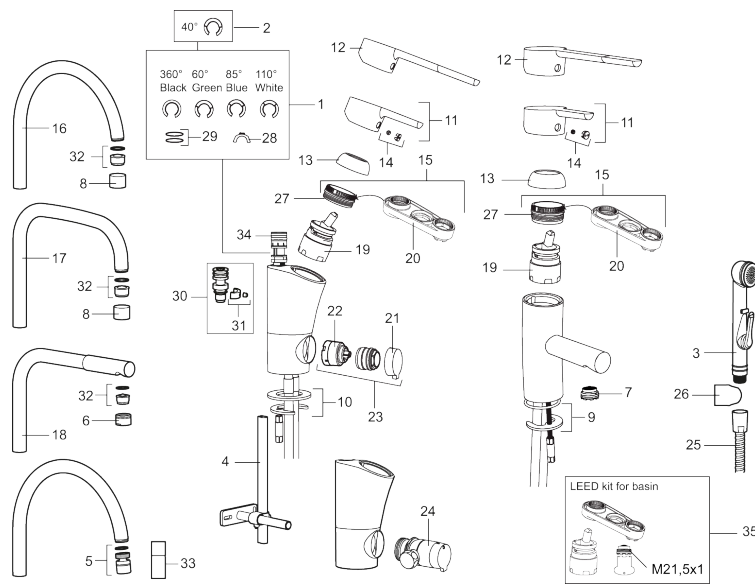

Artikel-Nr.: 732071 Flow 3 bar: 7,5 l/m
Ausführung: Chrom

- Mit Geräteanschlussventil (Umstellung warm/kalt möglich)
- ESS (Energie-Spar-System)
- Mit Soft Closing zur Vermeidung von Druckstößen
- Einstellbare Mengen- und Temperaturbegrenzung
- Eco (Energie- und Wasserstrahlregler)
- Flexible Anschlussschläuche Soft-PEX®
- Schwenkbarer Auslauf, Schwenkbegrenzung 60°, 85°, 110° oder 360°
- Lead Free (Bleifrei gem. Trinkwasserverordnung)
- Lochdurchmesser Ø32-37 mm

PRODUCT DESCRIPTION

MORA MMIX K7 Spültisch- Einhebelmischer

Die Armaturenserie Mora MMIX verbindet attraktives skandinavisches Design mit anspruchsvollster Mora-Technologie.

Ihr Leistungsspektrum ist einzigartig: Sie spart Wasser und Energie, verhindert die Entstehung von Druckstößen im Trinkwassernetz und bietet aufgrund ihrer besonderen Kartuschen-Technologie eine besondere Leichtgängigkeit und eine lange Lebensdauer.

Die Variante mit integriertem Absperrventil ermöglicht den Anschluss von Geschirrspülmaschine, Waschmaschine oder ähnlichen Geräten. Damit wird die sichere und komfortable Absperrung des Wasserzulaufs für diese Geräte möglich.

Artikel-Nr.: 732071

Ersatzteilliste

NO.	ART.NR	AUSFÜHRUNG
1	209524.AE	Sperre
2	209543.AE	Sperre 40°
3	S600206	Selbstschliessende Handbrause, chrom
4	409340.AE	Stabilisierungssatz
5	409380.AE	Strahlregler mit Kugelgelenk M22 innen, 7–9 l/min von 300 kPa
6	131415.AE	Gehäuse M24 außen, 15 mm, Chrom
7	409382.AE	Strahlregler M21,5 außen, 7–9 l/min von 300 kPa
7	409385.AE	Strahlregler M21,5 außen, 5 l/min von 200–600 kPa