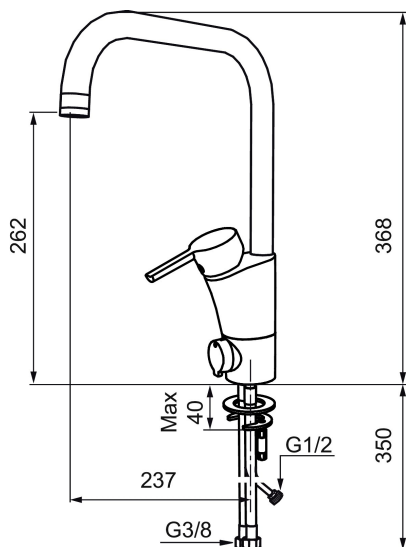

Unique characteristics

MORA MMIX K7 Spültisch-Einhebelmischer

Die Armaturenserie Mora MMIX verbindet attraktives skandinavisches Design mit anspruchsvollster Mora-Technologie.

Ihr Leistungsspektrum ist einzigartig: Sie spart Wasser und Energie, verhindert die Entstehung von Druckstößen im Trinkwassernetz und bietet aufgrund ihrer besonderen Kartuschen-Technologie eine besondere Leichtgängigkeit und eine lange Lebensdauer.

Die Variante mit integriertem Absperrventil ermöglicht den Anschluss von Geschirrspülmaschine, Waschmaschine oder ähnlichen Geräten. Damit wird die sichere und komfortable Absperrung des Wasserzulaufs für diese Geräte möglich.

Artikel-Nr.: 732071 Flow 3 bar: 7,5 l/m
Ausführung: Chrom

- Mit Geräteanschlussventil (Umstellung warm/kalt möglich)
- ESS (Energie-Spar-System)
- Mit Soft Closing zur Vermeidung von Druckstößen
- Einstellbare Mengen- und Temperaturbegrenzung
- Eco (Energie- und Wasserstrahlregler)
- Flexible Anschlussschläuche Soft-PEX®
- Schwenkbarer Auslauf, Schwenkbegrenzung 60°, 85°, 110° oder 360°
- Lead Free (Bleifrei gem. Trinkwasserverordnung)
- Lochdurchmesser Ø32-37 mm