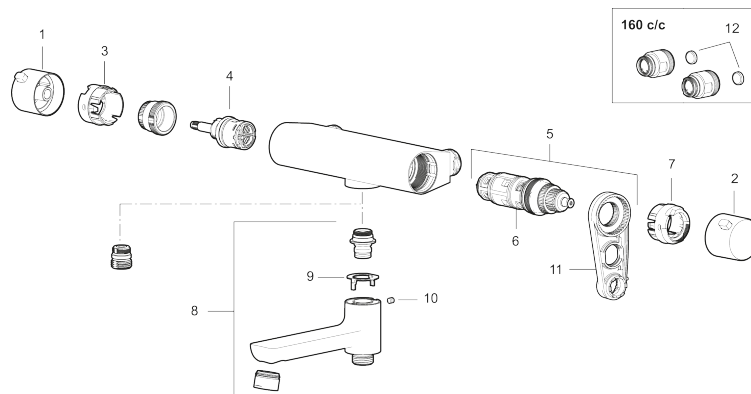

PRODUKTBSKRIVNING

LYNX badkarsblandare

LYNX badkarsblandare har en tidlös, karismatisk design i krom eller mattsvart, som fulländar varje badrum med diskreta detaljer och innovativa, hållbara funktioner.

Art.nr: 340000.12

RSK: 8245074

Reservdelslista

NR.	ART.NR	RSK	BESKRIVNING
1	S600237	8397026	Mängdvred, krom
1	S600237.12	8397027	Mängdvred, mattsvart
2	S600236	8397024	Temperaturvred, krom
2	S600236.12	8397025	Temperaturvred, mattsvart
3	S600086	8439710	Stoppring, standard
4	S600020	8441462	Keramiskt överstycke, med serviceverktyg (duschblandare)
4	S600269	8387232	Keramiskt överstycke, utan serviceverktyg (duschblandare)
4	S600021	8441463	Keramiskt överstycke, med serviceverktyg (badkarsblandare), och för duschblandare MMIX II med utl. upp
4	S600270	8387233	Keramiskt överstycke, utan serviceverktyg (badkarsblandare), och för duschblandare MMIX II med utl. upp
5	S600084	8439709	Termostatinsats, komplett med serviceverktyg
5	S600271	8397030	Termostatinsats, utan serviceverktyg
6	S600271	8397030	Termostatinsats, utan serviceverktyg
7	S600023	8439703	Stoppring
8	S600247	8441050	Utloppspip för ombyggnad av duschblandare, krom
8	S600247.12	8441051	Utloppspip för ombyggnad av duschblandare, mattsvart
9	38521000	8295345	Spärring
10	708655.AE	8295447	Låsskruv
11	S600298	3870203	Serviceverktyg
12	409359.AA	8345172	Filtersats för anslutningskoppling, butiksförpackad