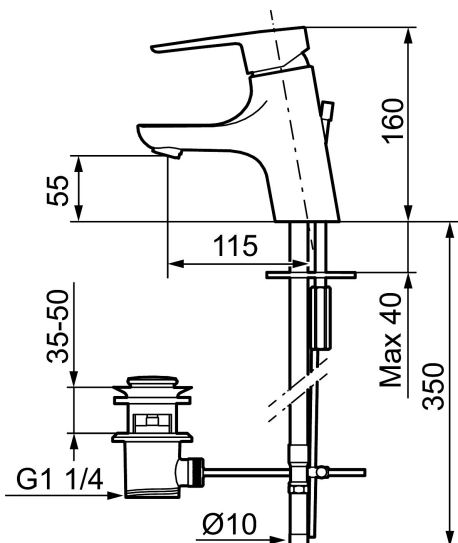

Unikke egenskaber

Tilbageløbssikring

Etgrebsarmatur, Mora Cera B5

Et badeværelse er et sted for afkobling, nydelse og nyttiggørelse, så fyld det med den rette stemning. Spar energi uden at anstrenge dig. Mora Cera fylder dit badeværelse med kvalitet på mange måder.

Artikel-nummer:

243050.CA

VVS:

702170504

Flow 3 bar: 4,8

l/m

Beskrivelse: Krom, tilslutning Ø10

- Til håndvask.
- Løft-op bundventil.
- 115 mm fremspring.
- ESS (Energy Saving System)
- Soft Closing og keramisk kartusche.
- Indbygget temperatur- og flowbegrænsner.
- Eco (Energi- og vandbesparende konstantvandstrømsperlator 5 l/min) ved 2-6 bar.
- Flexible tilslutningsslanger.
- Godkendt af Svenska Reumatikerförbundet.
- Hulmål Ø33,5-37 mm
- **5 års trykgaranti.**