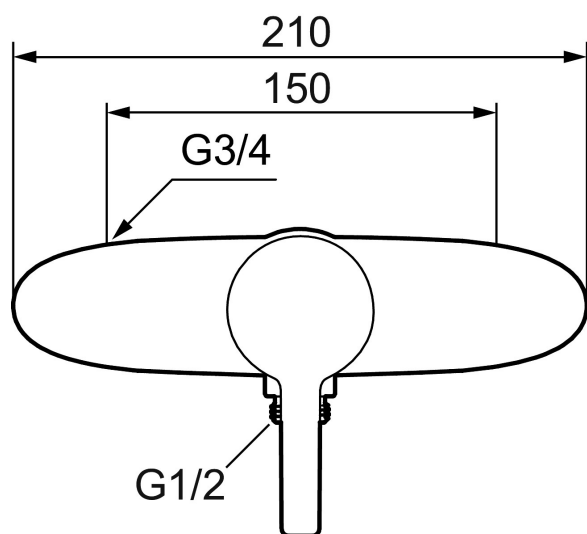

Mora MMIX W5 dusjbatteri ettgrep

Art.no.: 751100 NRF-nummer: 4290301

Utførende: Krom

- Mykstengende
- Vannmengdebegrenser og temperatursperre
- Med tilbakeslagsventiler etter standard EN 1717

Unike funksjoner

Tilbakeslagssikring