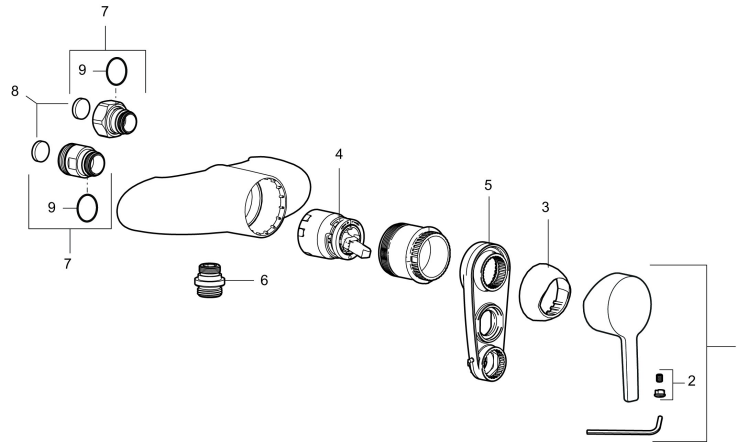

## Mora MMIX W5 dusjbatteri ettgrep

Art.no.: 751100 NRF-nummer: 4290301

Utførende: Krom

- Mykstengende
- Vannmengdebegrenser og temperatursperre
- Med tilbakeslagsventiler etter standard EN 1717

Unike funksjoner

# Mora MMIX W5 dusjbatteri ettgrep

Art.no.: 751100

NRF-nummer: 4290301

## Reservedelsliste

NR.	ART. NO.	NRF-NUMMER	BESKRIVELSE
1	409389.AE	4294121	Spak, komplett, krom
2	409392.AE	4294123	Merkeplugg og skrue
3	409410.AE		Dekkhylse
4	S600276		Innsats, inkl. serviceverktøy, 20 l/min
5	S600298		Serviceverktøy
6	409365.AE		Ansatsnippel M18x1-G1/2
7	409360.AA		Tilslutningsmutter komplett (150 c/c)
7	409361.AE		Tilslutningsmutter komplett (160 c/c)
8	409359.AA	4294139	Filtersats f/anslutning
9	129131.AE		O-ring (18,1 x 1,6), 2 stk