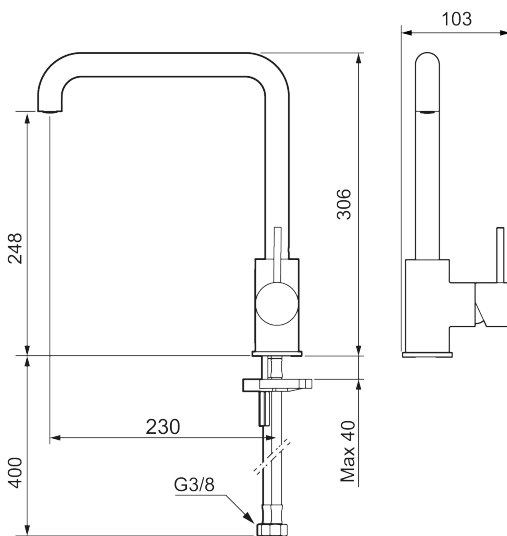

### Unike funksjoner

Tilbakeslagssikring 

- Vannmengdebegrenser og temperatursperre
- Svingbar tut sperre 60°, 85°, 110° eller 360°
- Fleksible Soft PEX®-rør med 3/8" mutter
- For hull i benk Ø34-37 mm

PRODUKTBESKRIVNING