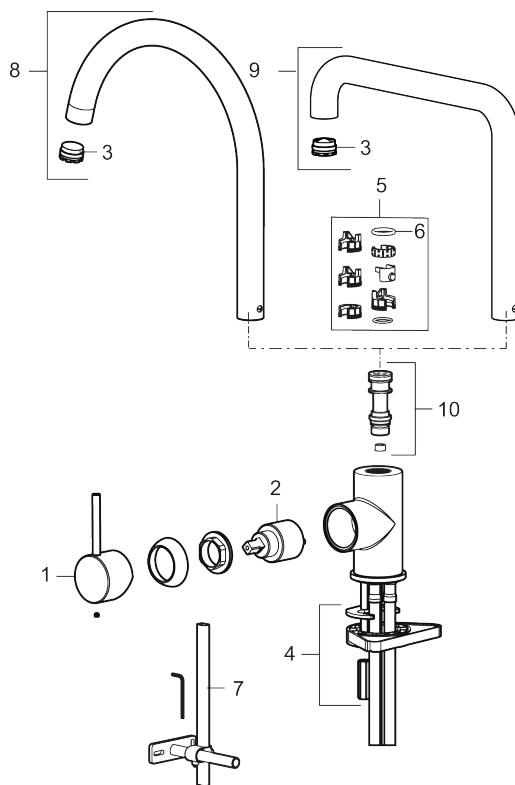

PRODUKTBESKRIVNING

MORA INXX II sharp

Med en holdbar mattgrå nyanse og kjøkkenkranens sterke karakter tar INXX II sharp på en moderne og stilren måte en sentral plass på kjøkkenet. Blandebatteriet er testet og godkjent ut fra gjeldende byggeregler og det er energieffektivt, noe som innebærer at man får et lavere vann- og energiforbruk uten å gi avkall på komforten.

Om serien

INXX II er en elegant og tidløs serie i en palett av nøye utvalgte nyanser. Kombinasjonen av høy kvalitet, stilren design og herlig komfort gjør den til den ultimate serien.

Art.no.: 272051.44CA

NRF-nummer: 4290504

Reservedelsliste

NR.	ART. NO.	NRF-NUMMER	BESKRIVELSE
1	409700.AE	4295005	Spak, komplett, krom
1	409700.12AE	4294998	Spak, komplett, matt sort
1	409700.22AE	4294999	Spak, komplett, matt hvit
1	409700.44AE	4295001	Spak, komplett, matt grå
1	409700.60AE	4295002	Spak, komplett, polert messing PVD
1	409700.62AE	4295003	Spak, komplett, børstet messing PVD
1	409700.76AE	4295004	Spak, komplett, børstet nikkell