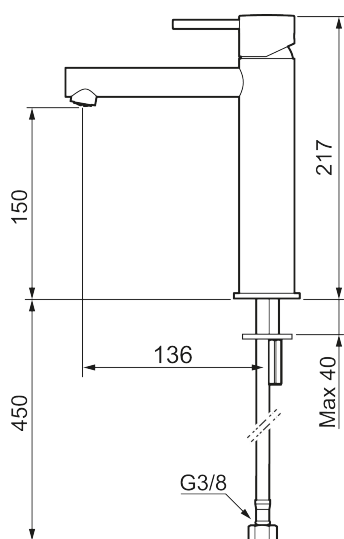

Unike funksjoner

Tilbakeslagssikring

MORA INXX II sharp, medium servantbatteri

INXX II servantkran finnes i tre ulike høyder der medium er en mellomhøy kran som passer til større håndfat. Med en holdbar mattgrå nyanse og servantkranens rette karakter med lang tut og lutende munnstykke – gjør INXX II sharp både pen og bekvem å bruke. Blandebatteriet er testet og godkjent ut fra gjeldende byggeregler og det er energieffektivt, noe som innebærer at man får et lavere vann- og energiforbruk uten å gi avkall på komforten. Bunnventil finnes som tilbehør i samme nyanse.

- Vannmengdebegrenser og temperatursperre
- Fleksible Soft PEX®-rør med 3/8" mutter

PRODUKTBESKRIVNING

MORA INXX II sharp, medium servantbatteri

INXX II servantkran finnes i tre ulike høyder der medium er en mellomhøy kran som passer til større håndfat. Med en holdbar mattgrå nyanse og servantkranens rette karakter med lang tut og lutende munnstykke – gjør INXX II sharp både pen og bekvem å bruke. Blandebatteriet er testet og godkjent ut fra gjeldende byggeregler og det er energieffektivt, noe som innebærer at man får et lavere vann- og energiforbruk uten å gi avkall på komforten. Bunnventil finnes som tilbehør i samme nyanse.

NR.	ART. NO.	NRF-NUMMER	BESKRIVELSE
1	409701.62AE	4295011	Spak, komplett, børstet messing PVD
2	409703.AE	4295014	Innsats
3	409706.AE	4295016	Strålesamler M16,5 utv., 5 l/min ved 2–6 bar
4	209518.AE	4294311	Festedetaljer, servantbatteri
5	409708.AE		Spak med ekstra lengde 172 mm, krom
5	409708.12AE		Spak med ekstra lengde 172 mm, matt sort
5	409708.22AE		Spak med ekstra lengde 172 mm, matt hvit
5	409708.44AE		Spak med ekstra lengde 172 mm, matt grå
5	409708.60AE		Spak med ekstra lengde 172 mm, polert messing PVD
5	409708.62AE		Spak med ekstra lengde 172 mm, børstet messing PVD