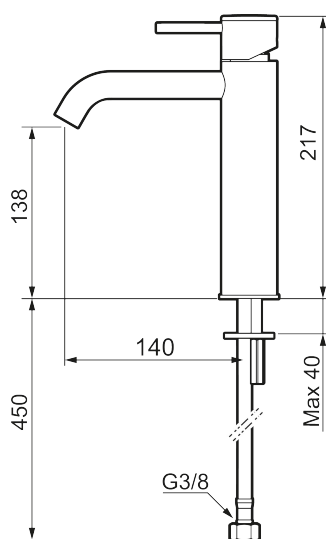

Unika egenskaper

Skyddsmodul AA

INXX II soft, medium tvättställsblandare

INXX II tvättställsblandare finns i tre olika höjder där medium är en mellanhög blandare som passar till större handfat. Med en tålig mattvit nyans och tvättställsblandarens stilrena form, höjer INXX II soft badrummets komfort och ger en känsla av kvalitet och elegans. Blandaren är testad och godkänd utifrån de byggregler som finns och är energieffektiv, vilket innebär att den ger en lägre vatten- och energiförbrukning utan att ge avkall på komforten. Bottenventil finns som tillbehör i samma nyans.

Utförande: Mattvit

- Keramisk tätning
- Omställbar flödesbegränsning och temperaturspär
- Flexibla anslutningsrör i metallomspunnen Soft PEX[®], lekande G3/8
- Hålmått Ø34-37 mm

PRODUKTBESKRIVNING

INXX II soft, medium
tvättställsblandare