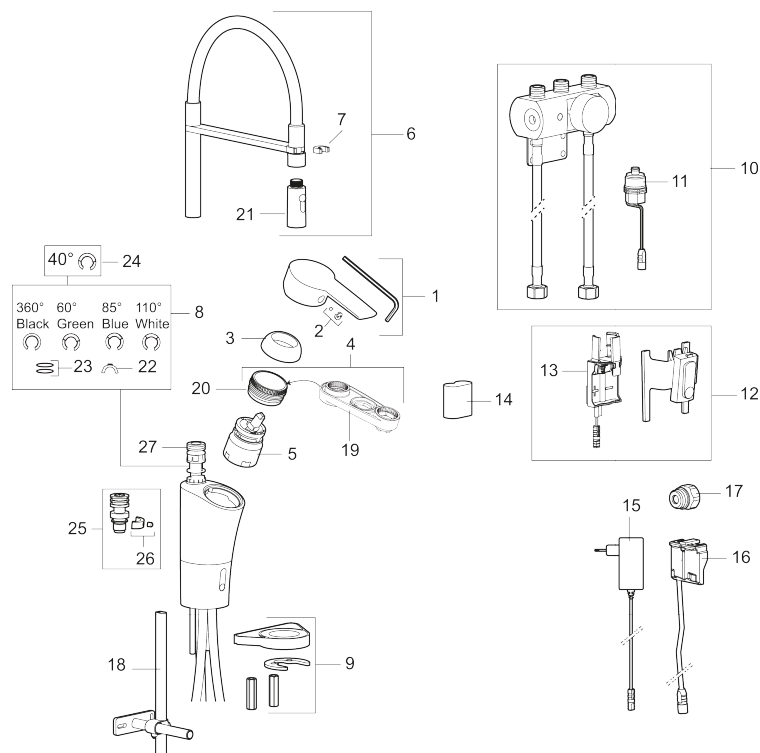

PRODUKTBESKRIVELSE

MORA CERA duo miniprofi

Mora Cera Duo miniprofi bringer fordelene fra et professionelt restaurantkøkken ind i dit private hjem. Sensorfunktionen gør armaturet mere hygiejnisk såvel som vandbesparende, miljøvenligt og ikke mindst let at betjene selv med indsmurte fingre. Mora Cera Duo miniprofi gør dit liv i køkkenet nemmere, mere vandbesparende og har tilmed pakket sig selv ind i et smukt indbydende design.

Artikel-nummer: 242402

VVS: 716270524

Reservedelsliste

NR.	ART.NO	VVS	BESKRIVELSE
1	409600.AE		Greb, komplet
2	409392.AE	745148403	Farvebrik og skrue til greb
3	409391.AE	745148402	Dækhætte
4	409393.AE	745148404	Låsemøtrik til keramisk indsats, inkl. værktøj
5	409403.AE	745148400	Keramisk indsats, incl. serviceværktøj
6	S600059	716270824	Tud, komplet, krom
7	S600061	745148751	Tudmontering
8	209524.AE	745148369	Svingtudsbegrænsningssæt
9	409388.AE	745148397	Bepændingssæt. Til køkkenvask
10	729443		Blandeventil