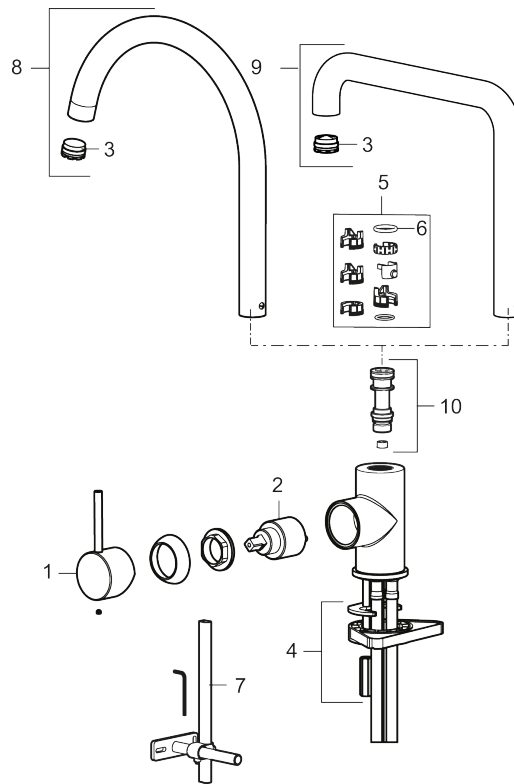

PRODUKTBESKRIVNING

MORA INXX II sharp köksblandare

Med den moderna hållbara nyansen polerad mässing och kökskranens starka karaktär tar INXX II sharp på ett modernt och stilrent sätt en central plats i köket. Blandaren är testad och godkänd utifrån de byggregler som finns och är energieffektiv, vilket innebär att den ger en lägre vatten- och energiförbrukning utan att ge avkall på komforten.

Om serien

INXX II är en elegant och tidlös serie i en palett av noga utvalda nyanser. Kombinationen av hög kvalitet, sober design och skön komfort gör den till den ultimata serien.

Art.nr: 272051.60CA

RSK: 8311249

Reservdelslista

NR.	ART.NR	RSK	BESKRIVNING
1	409700.AE	8394069	Spak, komplett, krom
1	409700.12AE	8394070	Spak, komplett, mattsvart
1	409700.22AE	8394071	Spak, komplett, mattvit
1	409700.44AE	8394072	Spak, komplett, mattgrå
1	409700.60AE	8394073	Spak, komplett, polerad mässing PVD
1	409700.62AE	8394074	Spak, komplett, borstad mässing PVD
1	409700.76AE	8394075	Spak, komplett, borstad nickel