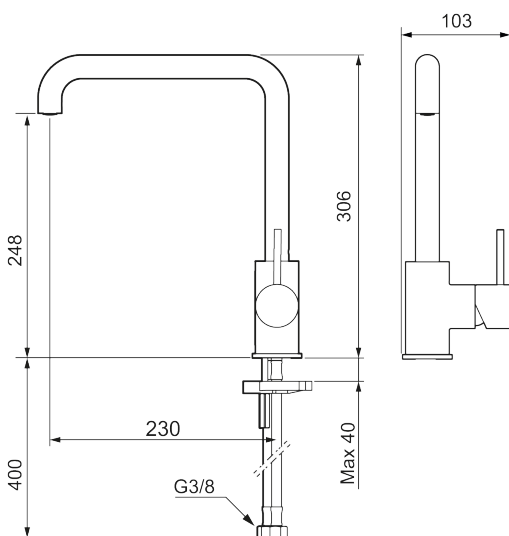

MORA INXX II sharp köksblandare

Med den moderna hållbara nyansen polerad mässing och kökskranens starka karaktär tar INXX II sharp på ett modernt och stilrent sätt en central plats i köket. Blandaren är testad och godkänd utifrån de byggregler som finns och är energieffektiv, vilket innebär att den ger en lägre vatten- och energiförbrukning utan att ge avkall på komforten.

Om serien

INXX II är en elegant och tidlös serie i en palett av noga utvalda nyanser. Kombinationen av hög kvalitet, sober design och skön komfort gör den till den ultimata serien.

Art.nr: 272051.60CA RSK: 8311249 Flöde 3 bar: 6,0 l/min
Utförande: Polerad mässing PVD

- Keramisk tätning
- Omställbar flödesbegränsning och temperaturspär
- Flexibla anslutningsrör i metallomspunnen Soft PEX®, lekande G3/8
- Svängbar pip 60°, 85°, 110° eller 360°
- Hålmått Ø34-37 mm