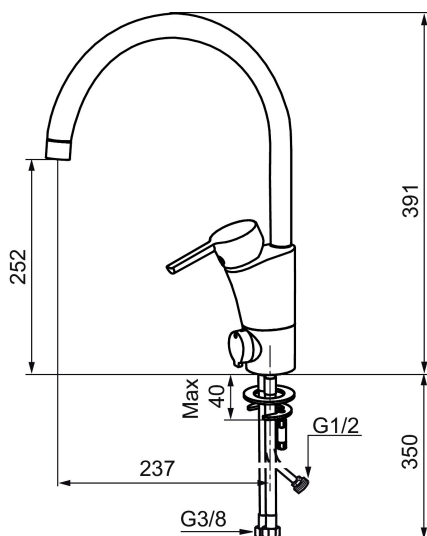

Schutzmodul

MORA MMIX K5 Spültisch-Einhebelmischer

Die Armaturenserie Mora MMix verbindet attraktives skandinavisches Design mit anspruchsvollster Mora-Technologie.

Ihr Leistungsspektrum ist einzigartig: Sie spart Wasser und Energie, verhindert die Entstehung von Druckstößen im Trinkwassernetz und bietet aufgrund ihrer besonderen Kartuschen-Technologie eine besondere Leichtgängigkeit und eine lange Lebensdauer.

Die Variante mit integriertem Absperrventil ermöglicht den Anschluss von Geschirrspülmaschine, Waschmaschine oder ähnlichen Geräten. Damit wird die sichere und komfortable Absperrung des Wasserzulaufs für diese Geräte möglich.

: 732151.TT Flow 3 bar: 13,6 l/m

Ausführung: Chrom, mit Turbo Jet

- Mit Geräteanschlussventil (Umstellung warm/kalt möglich)
- ESS (Energie-Spar-System)
- Mit Soft Closing zur Vermeidung von Druckstößen
- Einstellbare Mengen- und Temperaturbegrenzung
- Flexible Anschlussschläuche Soft-PEX®
- Schwenkbarer Auslauf, Schwenkbegrenzung 60°, 85°, 110° oder 360°
- Lead Free (Bleifrei gem. Trinkwasserverordnung)
- Lochdurchmesser Ø32-37 mm