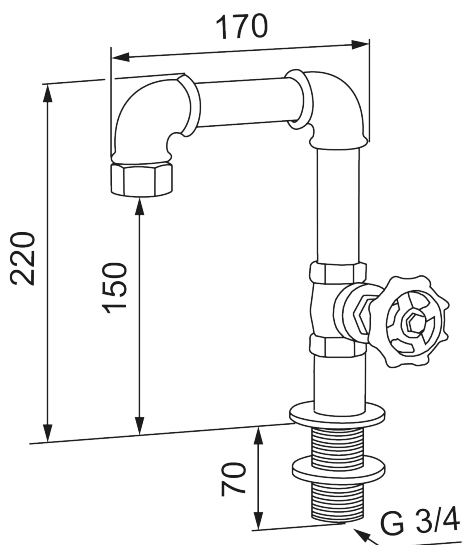

## MORA GARDEN buiten wastafelkraan

Industriële en rustieke wasbakkraan in staalgrijze kleur die eenvoudig op de tuinslang kan worden aangesloten en flirt met het stijlvolle design van de buitendouche. De handgemaakte kraan van gekoppelde buisfittingen is ontworpen door Mora-designer Johan Lindberg. De kraan heeft een rustieke en strakke uitstraling en maakt de rauwe stijl van de buitenbadkamer compleet.

Artikelnummer: 400004

Omschrijving: Zwart

- Voor bladdikte max 50 mm
- Sluit de tuinslang aan op de kraan met een G3/4" aansluiting (niet inbegrepen)
- Kraangat Ø27-42 mm