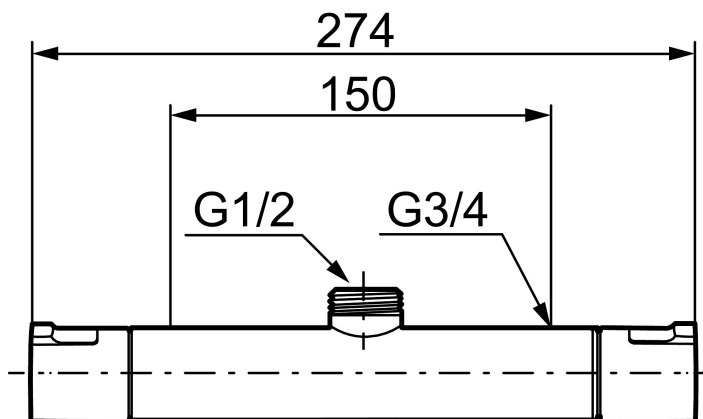

Mora Cera T4 Duschthermostat

Ein Badezimmer ist ein Platz der Entspannung. Mit MoraCera kombinieren Sie Entspannung mit Sicherheit und Energieeinsparung ohne Comforteinbuße.

: 241150.DB

Ausführung: Chrom

- Zum Anschluß von Mora Duschsystemen
- Temperaturwähler mit Sicherheitssperre bei 38°C
- Mit Eco Stop

Schutzmodul  EB

Mora Cera T4 Duschthermostat

Ein Badezimmer ist ein Platz der Entspannung. Mit MoraCera kombinieren Sie Entspannung mit Sicherheit und Energieeinsparung ohne Comforteinbuße.

: 241150.DB

1	409653.AA	Mengenhandrad
2	409658.AA	Chromplättchen (Shopverpackung)
3	S600274	Keramisches Oberteil G1/2
4	708079.AE	Eco Anschlagring Absperrventil
5	708764.AE	Thermostateinsatz
6	209556.AE	Anschlagring Temperaturwähler
7	409654.AA	Temperaturhandrad, komplett, chrom (Shopverpackung)
8	409656	Auslauf, chrom
9	209519.AE	O-Ringe
10	131415.AE	Gehäuse M24 außen, 15 mm, Chrom
11	409650.AA	Mengen- und Temperaturhandrad, komplett, chrom (Shopverpackung)
12	708338.AE	Rückschlagventil mit Filter, 2 Stk.
13	139465.AE	Innenteile / Rückschlagventile
14	708080.AE	Siebe der Rückschlagventile
15	709339.AE	Dichtung
16	129380.AE	Rückschlagventil, 2 Stk
17	409659.AE	Übergangsstück M18x1xG1/2
18	129154.AE	Sperrring
19	139783.AE	Einsatz für Strahlregler, 20–24 l/min von 300 kPa