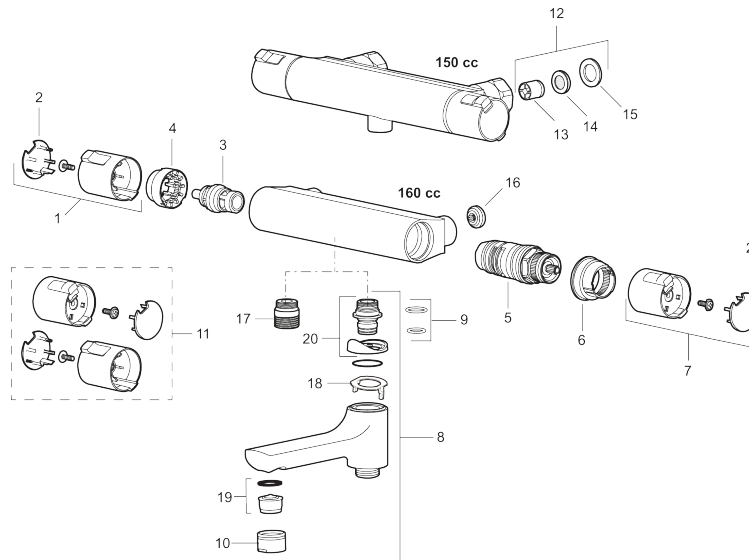

Mora Cera T4 Duschthermostat

Ein Badezimmer ist ein Platz der Entspannung. Mit MoraCera kombinieren Sie Entspannung mit Sicherheit und Energieeinsparung ohne Comforteinbuße.

: 241150.DB

Ausführung: Chrom

- Zum Anschluß von Mora Duschsystemen
- Temperaturwähler mit Sicherheitssperre bei 38°C
- Mit Eco Stop

Schutzmodul  EB

Mora Cera T4 Duschthermostat

Ein Badezimmer ist ein Platz der Entspannung. Mit MoraCera kombinieren Sie Entspannung mit Sicherheit und Energieeinsparung ohne Comforteinbuße.

: 241150.DB

1	409653.AA	Mengenhandrad
2	409658.AA	Chromplättchen (Shopverpackung)
3	S600274	Keramisches Oberteil G1/2
4	708079.AE	Eco Anschlagring Absperrventil
5	708764.AE	Thermostateinsatz
6	209556.AE	Anschlagring Temperaturwähler
7	409654.AA	Temperaturhandrad, komplett, chrom (Shopverpackung)
8	409656	Auslauf, chrom
9	209519.AE	O-Ringe
10	131415.AE	Gehäuse M24 außen, 15 mm, Chrom
11	409650.AA	Mengen- und Temperaturhandrad, komplett, chrom (Shopverpackung)
12	708338.AE	Rückschlagventil mit Filter, 2 Stk.
13	139465.AE	Innenteile / Rückschlagventile
14	708080.AE	Siebe der Rückschlagventile
15	709339.AE	Dichtung
16	129380.AE	Rückschlagventil, 2 Stk
17	409659.AE	Übergangsstück M18x1xG1/2
18	129154.AE	Sperrring
19	139783.AE	Einsatz für Strahlregler, 20–24 l/min von 300 kPa