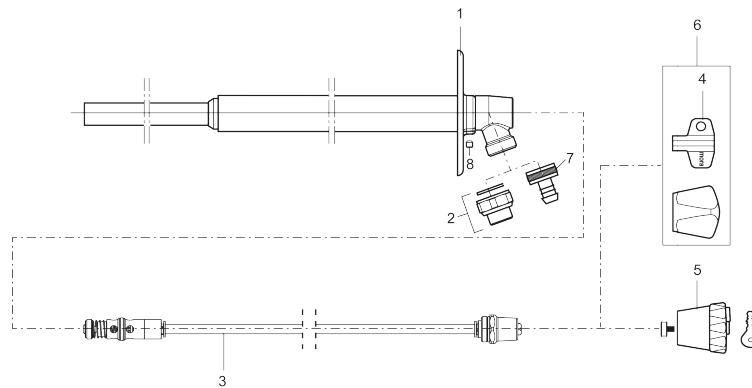

MORA GARDEN gevelkraan

Artikelnummer: 700979

Omschrijving: Chroom, L = 150 mm

- Sleutel meegeleverd
- Met instelbare wandrozet
- Soldeer-, druk- en schroefdraadaansluiting
- Slangaansluiting G3/4
- DVGW-geteste uitvoering
- Buisbeluchting en terugslagventiel in de vorstrijke zone geplaatst

Unieke karaktereigenschappen

Type terugstroombeveiliging 

Onderdelen lijst

NR.	ARTIKELNR.	OMSCHRIJVING
1	409292.AE	Montage plaat
2	640000.AE	Verbindingsstuk, 1/2" ext - 3/4" int, met afdichting
3	409267.AE	Spindel compleet, L= 150 mm / Totale lengte / incl bovendeel ca. 230 mm
3	409318.AE	Spindel compleet, L = 200 mm / Totale lengte / incl bovendeel ca. 280 mm
3	409268.AE	Spindel compleet, L = 300 mm / Totale lengte / incl bovendeel ca. 380 mm
3	409269.AE	Spindel compleet, L = 400 mm / Totale lengte / incl bovendeel ca. 480 mm
3	409270.AE	Spindel compleet, L = 500 mm / Totale lengte / incl bovendeel ca. 580 mm
4	630520.AE	Sleutel, enkel
4	630520.AC	Sleutel, 10 stuks
5	409213.AE	Afsluitbare greep
6	409304.AE	Metalen knop und sleutel
7	709563.AE	Slangaansluiting G3/4
8	409176.AE	Schroef M6x6