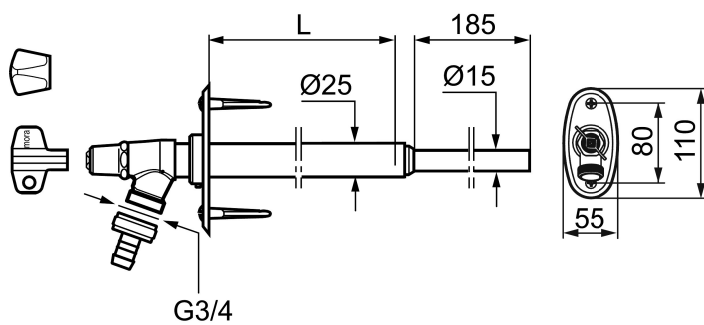

MORA GARDEN gevelkraan

Artikelnummer: 700979

Omschrijving: Chroom, L = 150 mm

- Sleutel meegeleverd
- Met instelbare wandrozet
- Soldeer-, druk- en schroefdraadaansluiting
- Slangaansluiting G3/4
- DVGW-geteste uitvoering
- Buisbeluchting en terugslagventiel in de vorstrijke zone geplaatst

Unieke karaktereigenschappen

Type terugstroombeveiliging 

Onderdelen lijst

NR.	ARTIKELNR.	OMSCHRIJVING
1	409292.AE	Montage plaat
2	640000.AE	Verbindingsstuk, 1/2" ext - 3/4" int, met afdichting
3	409267.AE	Spindel compleet, L= 150 mm / Totale lengte / incl bovendeel ca. 230 mm
3	409318.AE	Spindel compleet, L = 200 mm / Totale lengte / incl bovendeel ca. 280 mm
3	409268.AE	Spindel compleet, L = 300 mm / Totale lengte / incl bovendeel ca. 380 mm
3	409269.AE	Spindel compleet, L = 400 mm / Totale lengte / incl bovendeel ca. 480 mm
3	409270.AE	Spindel compleet, L = 500 mm / Totale lengte / incl bovendeel ca. 580 mm
4	630520.AE	Sleutel, enkel
4	630520.AC	Sleutel, 10 stuks
5	409213.AE	Afsluitbare greep
6	409304.AE	Metalen knop und sleutel
7	709563.AE	Slangaansluiting G3/4
8	409176.AE	Schroef M6x6