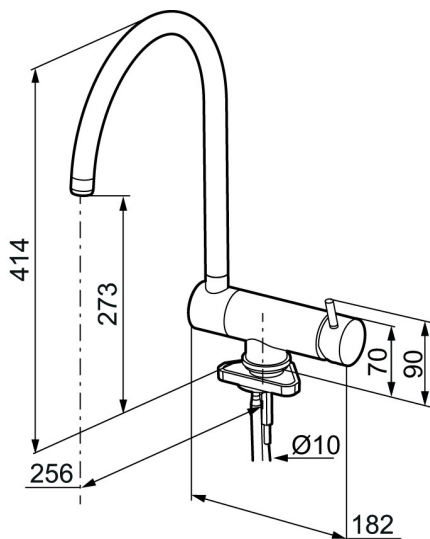

Ainutlaatuiset ominaisuudet

Mora Turnie High Wave taittuva juoksuputki

Mora Izzy Turnie on joustava keittiöhana, jonka juoksuputken voi kääntää alas sisään avautuvan ikkunan tieltä. Se tekee sen, mihin muut hanat eivät pysty. Juoksuputki alas käännettynä hanan korkeus on vain 9 cm. Juoksuputkea voi lisäksi kääntää 360°. Sitä me kutsumme muodon ja toimivuuden harmoniaksi.

Tuote-nro: 703046 LVI: 6260920 Flow 3 bar: 12,1 l/m

Kuvaus: Kromattu

- Keraaminen säätöosa
- Kehitetty ikkunan edessä sijaitsevaan tiskipöytään
- Ikkunaa avattaessa juoksuputki kääntyy pois tieltä esimerkiksi tuuletuksen tai pesun yhteydessä
- Hanan korkeus juoksuputki alas taitettuna 90 mm
- Asennusreikä Ø28-35 mm
- Ääniluokka 1
- Painehäviö 270 kPa - 0,2 l/s