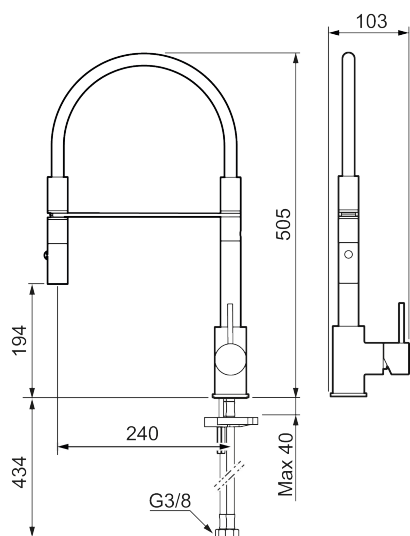

Utförande: Mattgrå

Unika egenskaper

Skyddsmodul

- Keramisk tätning
- Omställbar flödesbegränsning och temperaturspär
- Flexibla anslutningsrör i metallomspunnen Soft PEX[®], lekande G3/8
- Svängbar pip 60°, 85°, 110° eller 360°
- Hålmått Ø34-37 mm

NR.	ART.NR	RSK	BESKRIVNING
2	409702.AE	8437059	Keramikinsats
3	S600057	8387150	Munstycke, krom
3	S600057.12	8387151	Munstycke, mattsvart
3	S600057.22	8387152	Munstycke, mattvit
3	S600057.44	8387153	Munstycke, mattgrå
3	S600057.60	8387154	Munstycke, polerad mässing PVD
3	S600057.62	8387155	Munstycke, borstad mässing PVD
3	S600057.76	8387156	Munstycke, borstad nickel
4	209565.AE		Spärsegment
5	708843.AE	8295357	O-ring (15,54 x 2,62), 2 st
6	S600055		Fästdetaljer
7	409340.AE	8531598	Stabiliseringssats
8	409714.AE	8441041	Pip, komplett, krom
8	409714.12AE	8441042	Pip, komplett, mattsvart
8	409714.22AE	8441043	Pip, komplett, mattvit
8	409714.44AE	8441044	Pip, komplett, mattgrå
8	409714.60AE	8441045	Pip, komplett, polerad mässing PVD
8	409714.62AE	8441046	Pip, komplett, borstad mässing PVD
8	409714.76AE	8441047	Pip, komplett, borstad nickel
9	S600231		Pipnippel, komplett