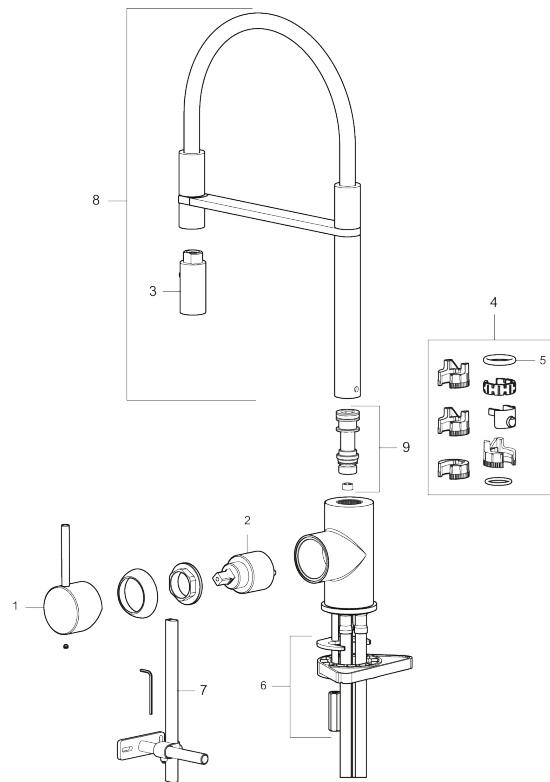

PRODUKTBESKRIVNING

INXX II miniprofi köksblandare

Med en tålig mattgrå nyans och moderna uttryck är INXX II miniprofi en iögonfallande hög blandare som passar perfekt i en öppen köksmiljö. Blandaren är testad och godkänd utifrån de byggregler som finns och är energieffektiv, vilket innebär att den ger en lägre vatten- och energiförbrukning utan att ge avkall på komforten.

Om serien

INXX II är en elegant och tidlös serie i en palett av noga utvalda nyanser. Kombinationen av hög kvalitet, sober design och skön komfort gör den till den ultimata serien.

Art.nr: 272081.44CA

RSK: 8311279

Reservdelslista

NR.	ART.NR	RSK	BESKRIVNING
1	409700.AE	8394069	Spak, komplett, krom
1	409700.12AE	8394070	Spak, komplett, mattsvart
1	409700.22AE	8394071	Spak, komplett, mattvit
1	409700.44AE	8394072	Spak, komplett, mattgrå
1	409700.60AE	8394073	Spak, komplett, polerad mässing PVD
1	409700.62AE	8394074	Spak, komplett, borstad mässing PVD
1	409700.76AE	8394075	Spak, komplett, borstad nickel