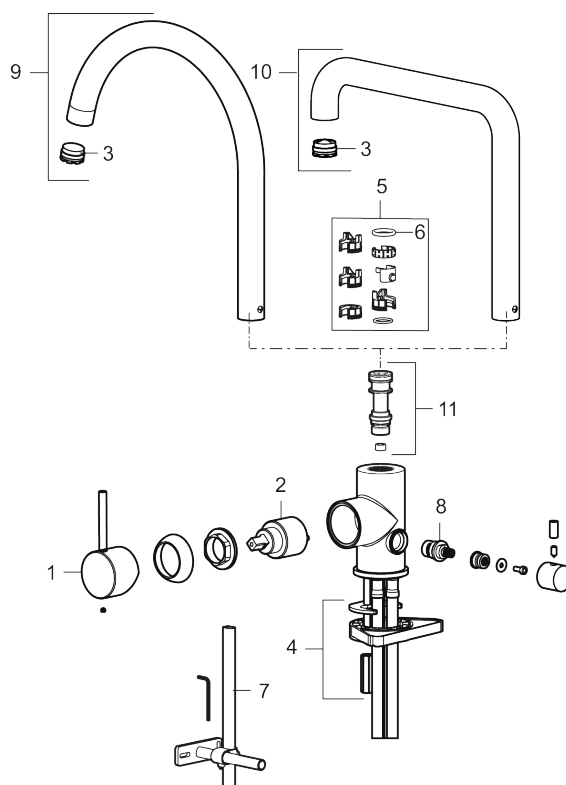

PRODUKTBESKRIVNING

INXX II sharp köksblandare

Med en tålig mattsvart nyans och kökskranens starka karaktär tar INXX II sharp på ett modernt och stilrent sätt en central plats i köket. Blandaren är testad och godkänd utifrån de byggregler som finns och är energieffektiv, vilket innebär att den ger en lägre vatten- och energiförbrukning utan att ge avkall på komforten.

Om serien

INXX II är en elegant och tidlös serie i en palett av noga utvalda nyanser. Kombinationen av hög kvalitet, sober design och skön komfort gör den till den ultimata serien.

Art.nr: 272071.12CA

RSK: 8311254

Reservdelslista

NR.	ART.NR	RSK	BESKRIVNING
1	409700.AE	8394069	Spak, komplett, krom
1	409700.12AE	8394070	Spak, komplett, mattsvart
1	409700.22AE	8394071	Spak, komplett, mattvit
1	409700.44AE	8394072	Spak, komplett, mattgrå
1	409700.60AE	8394073	Spak, komplett, polerad mässing PVD
1	409700.62AE	8394074	Spak, komplett, borstad mässing PVD
1	409700.76AE	8394075	Spak, komplett, borstad nickel