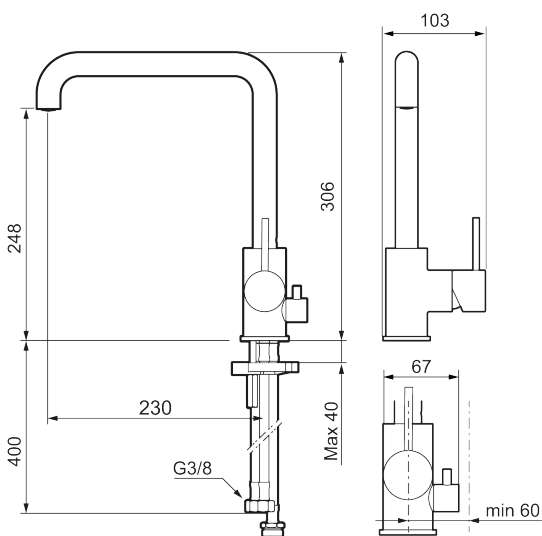

Utförande: Mattsvart, med diskmaskinsavstängning

Unika egenskaper

Skyddsmodul 

- Keramisk tätning
- Omställbar flödesbegränsning och temperaturspär
- Flexibla anslutningsrör i metallomspunnen Soft PEX[®], lekande G3/8
- Svängbar pip 60°, 85°, 110° eller 360°
- Med diskmaskinsavstängning, KV ej omställbar till VV
- Hålmått Ø34-37 mm