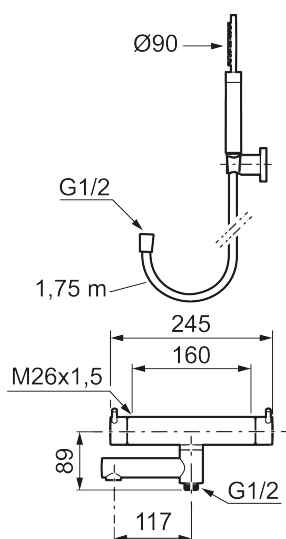

Utförande: Mattgrå, 160 c/c

Unika egenskaper

Skyddsmodul 

- Med handdusch, upphängare och metallomspunnen slang 1750 mm, PVC- och BPA-fri innerslang
- Utloppspip med inbyggd omkastare
- Tryckbalanserad termostatsinsats
- Säkerhetsspärr 38°
- Eco-stopp
- Piputsprång med väggbricka 173 mm
- Återströmningsskydd enligt EU-standard SS-EN 1717