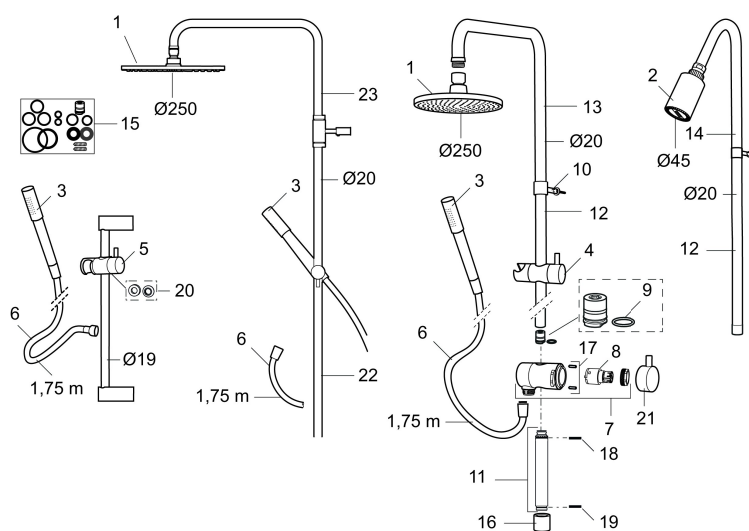

## MORA INXX S5 shower system

Mora Inxx Shower system får vardagens stress och måsten, att formligen rinna av dig. Med sina rena och strikta linjer förenar den form och funktion på ett kompromisslöst sätt. Den stora takduschen på hela 250 mm sprider vattnet generöst över kroppen och förmedlar en gedigen känsla – som består. Antikalksystemet gör att du inte behöver bekymra dig över munstycket som kalkar igen.

Art.nr: 130008 RSK: 8180922

Utförande: Krom

- Omkastare med keramisk tätning
- Metallomspunnen slang 1750 mm, PVC- och BPA-fri innerslang
- Med antikalksystemet "Easy-Clean"
- Duschröret kan kapas vid behov
- Justerbart väggfäste
- Omkastaren kan monteras med vredet framåt eller åt sidan
- Eco (energi- och vattenbesparande handdusch 9 l/min, taksil 12 l/min)

## Reservdelslista

NR.	ART.NR	RSK	BESKRIVNING
1	209547	8180719	Taksil 250 mm
2	139804.AE	8180706	Duschhuvud, krom
3	139785.AE	8199136	Handdusch, krom
4	139901.AA	8762736	Gliddel, krom
5	139787.AE	8199139	Gliddel, krom
6	139835.AE	8199159	Metallomspunnen duschslang 1750 mm, krom
7	409430.AE	8541683	Duschomkastare (utan ratt)
8	409417.AA	8541628	Insats Mora shower system, butiksförpackad
9	639173.AE	8295314	O-ring (15,1 x 1,6), 2 st
10	139906.AE	8180378	Duschrörsklammer 20 mm
11	209549.AE	8180946	Anslutningsrör
12	209548.AE	8180944	Underrör
13	209550.AE	8180947	Överrör
14	209551.AE	8180948	Överrör

NR.	ART.NR	RSK	BESKRIVNING
15	409425.AE	8346925	Reservdelspåse till Mora shower system
16	209291.AE	8295321	Övergångsnippel G1/2 - M18x1
17	139812.AE	8295323	Stoppskruv M5x20
18	309246.AE	8295312	O-ring (13,1 x 1,6)
19	609029.AE	8295315	O-ring (16,1 x 1,6)
20	139920.AE	8295320	Gummikona med distans
21	409521.AE	8348108	Vred till duschomkastare
22	209648.AE	8217836	Underrör, krom
23	209650.AE	8217835	Överrör