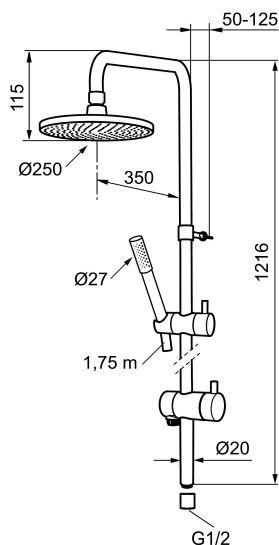

## MORA INXX S5 shower system

Mora Inxx Shower system får vardagens stress och måsten, att formligen rinna av dig. Med sina rena och strikta linjer förenar den form och funktion på ett kompromisslöst sätt. Den stora takduschen på hela 250 mm sprider vattnet generöst över kroppen och förmedlar en gedigen känsla – som består. Antikalksystemet gör att du inte behöver bekymra dig över munstycket som kalkar igen.

Art.nr: 130008 RSK: 8180922

Utförande: Krom

- Omkastare med keramisk tätning
- Metallomspunnen slang 1750 mm, PVC- och BPA-fri innerslang
- Med antikalksystemet "Easy-Clean"
- Duschröret kan kapas vid behov
- Justerbart väggfäste
- Omkastaren kan monteras med vredet framåt eller åt sidan
- Eco (energi- och vattenbesparande handdusch 9 l/min, taksil 12 l/min)

## Reservdelslista

NR.	ART.NR	RSK	BESKRIVNING
1	209547	8180719	Taksil 250 mm
2	139804.AE	8180706	Duschhuvud, krom
3	139785.AE	8199136	Handdusch, krom
4	139901.AA	8762736	Gliddel, krom
5	139787.AE	8199139	Gliddel, krom
6	139835.AE	8199159	Metallomspunnen duschslang 1750 mm, krom
7	409430.AE	8541683	Duschomkastare (utan ratt)
8	409417.AA	8541628	Insats Mora shower system, butiksförpackad
9	639173.AE	8295314	O-ring (15,1 x 1,6), 2 st
10	139906.AE	8180378	Duschrörsklammer 20 mm
11	209549.AE	8180946	Anslutningsrör
12	209548.AE	8180944	Underrör
13	209550.AE	8180947	Överrör
14	209551.AE	8180948	Överrör

NR.	ART.NR	RSK	BESKRIVNING
15	409425.AE	8346925	Reservdelspåse till Mora shower system
16	209291.AE	8295321	Övergångsnippel G1/2 - M18x1
17	139812.AE	8295323	Stoppskruv M5x20
18	309246.AE	8295312	O-ring (13,1 x 1,6)
19	609029.AE	8295315	O-ring (16,1 x 1,6)
20	139920.AE	8295320	Gummikona med distans
21	409521.AE	8348108	Vred till duschomkastare
22	209648.AE	8217836	Underrör, krom
23	209650.AE	8217835	Överrör