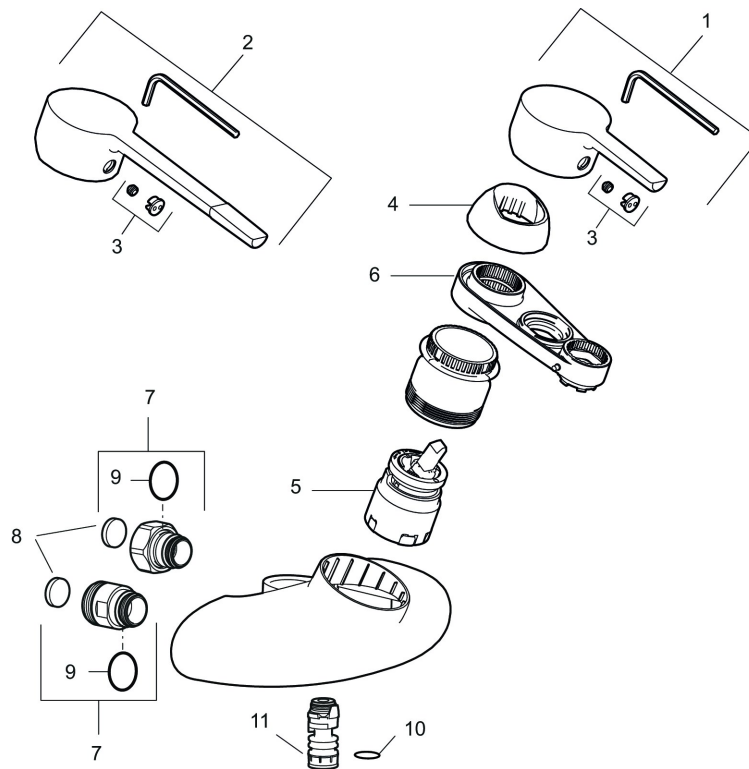

TUOTEKUVAUS

Mora MMIX 1-ote keittiöhana

Mora MMIX:ssä kaunislinjainen ja ergonominen muotoilu yhdistyy energiatehokkaaseen sisäosaan. Muotoilua leimaa hivelevän kaunis aaltoileva geometria, joka tekee koko sarjasta ajattoman tyylikkään. Kehitystyö perustuu ainutlaatuiseseen EcoSafe™-ympäristökonseptiimme, joka säästää energiaa ja edistää pitkäjänteistä ympäristöajattelua.

Tuote-nro: 753001

LVI: 6261204

Varaosalistaus

NRO.	MA-NRO	LVI	KUVAUS
1	409389.AE		Käyttövipu täydellinen
2	409390.AE	6432032	Käyttövipu täydellinen Care (150mm)
3	409392.AE		Merkinasta ja vivun kiinnitysruuvi
4	409410.AE		Säätöosan kiinnitysmutteri
5	S600276		Säätöosa huoltoavaimin, sis. huoltotyökalun, 20 l/min
6	S600298	6430166	Huoltotyökalu
7	409360.AA		Liitinmutteri 150 c/c, myymäläpakattu
7	409361.AE		Liitinmutteri 160 c/c
8	409359.AA		Suodinpari, myymäläpakattu
9	129131.AE		O-rengas (18,1 x 1,6) 2 kpl
10	708843.AE		O-rengas (15,54 x 2,62), 2 kpl