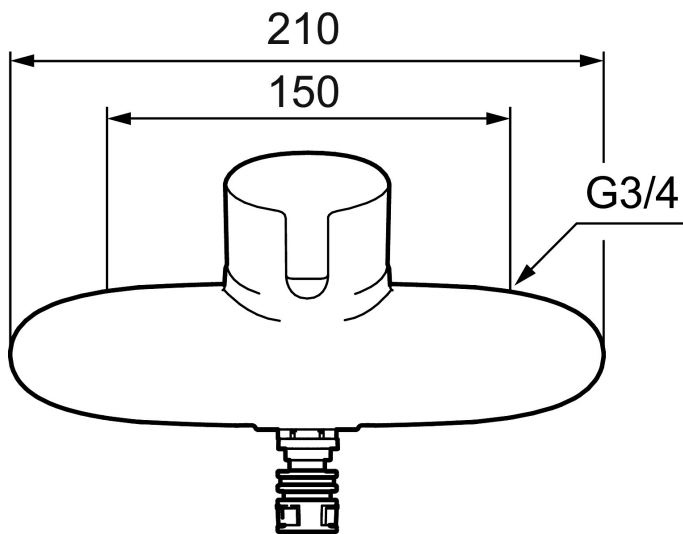

## Mora MMIX 1-ote keittiöhana

Mora MMIX:ssä kaunislinjainen ja ergonominen muotoilu yhdistyy energiatehokkaaseen sisäosaan. Muotoilua leimaa hivelevän kaunis aaltoileva geometria, joka tekee koko sarjasta ajattoman tyylikkään. Kehitystyö perustuu ainutlaatuisen EcoSafe™-ympäristökonseptiimme, joka säästää energiaa ja edistää pitkäjänteistä ympäristöajattelua.