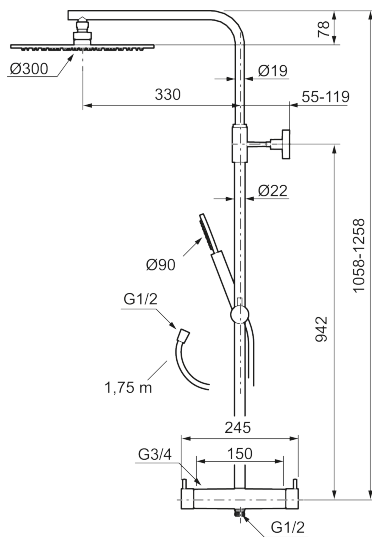

Unike funksjoner

MORA INXX II shower system kit

Med den elegante holdbare nyansen børstet messing forener INXX II klassisk design med høy ytelse og tilbyr en jevn temperatur, høy komfort og et sterkt vern mot skålding. Takdusjens store, tynne taksil gjør at dusjen passer like bra i et baderom med sterk karakter og effektfulle former som i et stilrent baderom skapt for avkoblende stunder. Blandebatteriet er testet og godkjent ut fra gjeldende byggeregler og det er energieffektivt, noe som innebærer at man får et lavere vann- og energiforbruk uten å gi avkall på komforten. INXX II er serien som tilbyr en vannopplevelse i verdensklasse.

Om serien

INXX II er en elegant og tidløs serie i en palett av nøyte utvalgte nyanser. Kombinasjonen av høy kvalitet, stilren design og herlig komfort gjør den til den ultimate serien.

Art.no.: 271900.62 NRF-nummer: 4290499 Flow 3 bar: 11,3 l/m

Utførende: Børstet messing PVD

- Sikkerhetsbatteri med takdusj
- Trykk- og termostatstyrt
- Eco mengdeknapp
- Sperreknapp 38°C
- Med keramisk reversibel overdel
- Med tilbakeslagsventiler etter standard EN 1717
- Med antikalksystem "Easy Clean"
- Hånddusj 7,5 l/min og takdusj 11 l/min
- Metallslange 1,75 m, PVC/BPA-fri innerslange
- Justerbar stang
- OBS! Dekkskiver og anslutningskupper bestilles separat