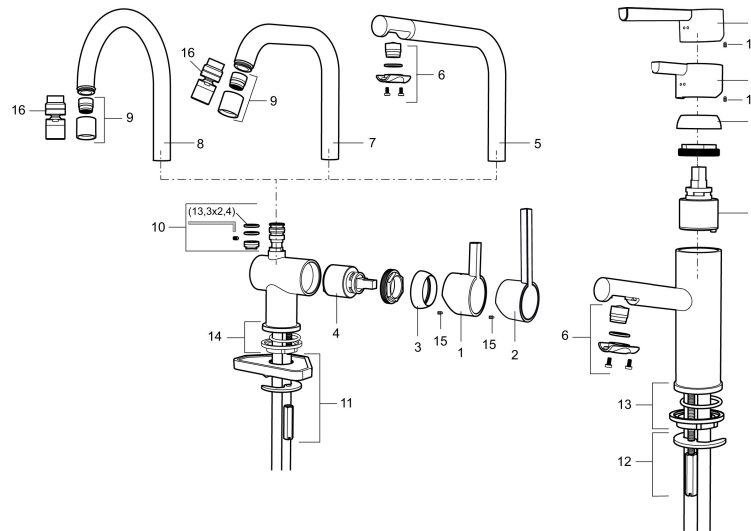

: 707100 Flow 3 bar: 7,6 l/m

Ausführung: Chrom

- ESS (Energie-Spar-System)
- Mit keramikdichtung
- Einstellbare Mengen- und Temperaturbegrenzung
- Eco (Energie- und Wassereinsparung konstanter Durchfluss-Strahlregler, 7,6 l/min bei 200-600 kPa)
- Schwenkbarer Auslauf, Schwenkbegrenzung 60°, 120° oder 360°
- Flexible Anschlussschläuche Soft-PEX®
- Lochdurchmesser Ø32-35 mm

Schutzmodul

MORA REXX K5 Spültisch- Einhebelmischer

Skandinavisches Design in seiner reinsten Form.
Bestehend schlicht, bestehend schön. Kein überflüssiges
Detail trübt die pure Eleganz und die hohe Funktionalität der
Serie Mora REXX.

: 707100

1	209500.AE	Hebel, chrom
1	209500.0011AE	Hebel, chrom/schwarz
2	409337	Care Heel
3	209501.AE	Mutter, chrom
4	209493.AE	Keramikkartusche, ESS
4	708301.AE	Keramikkartusche
5	209506.AE	L-Auslauf, chrom
5	209506.0011AE	L-Auslauf, chrom/schwarz
6	209502.AE	Strahlregler für Auslauf 209506, 7,6 l/min von 200–600 kPa, chrom
6	209502.0011AE	Strahlregler für Auslauf 209506, 7,6 l/min von 200–600 kPa, chrom/schwarz
7	209508.AE	J-Auslauf, chrom
8	209507.AE	C-Auslauf, chrom
9	209503.AE	Strahlregler M18 innen, 7,6 l/min von 200–600 kPa, chrom
10	209520.AE	Dichtungssatz
11	708779.AE	Befestigung komplett
12	209518.AE	Schnellbefestigung Waschtisch
13	209562.AE	Fuß verchromt mit Führungsring, Waschtisch
14	209563.AE	Fuß verchromt mit Führungsring, Spültisch
15	459013	Verschlussschraube M4x5
16	409480.AE	Strahlregler mit Kugelgelenk M18 innen, 7–9 l/min von 300 kPa