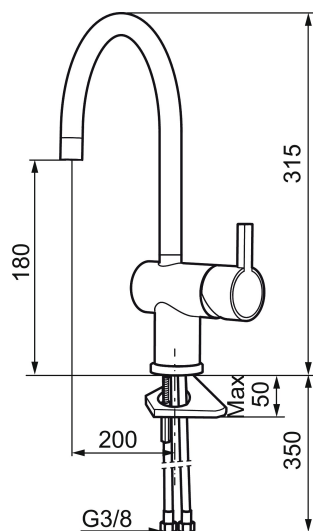

MORA REXX K5 Spültisch- Einhebelmischer

Skandinavisches Design in seiner reinsten Form. Bestehend schlicht, bestechend schön. Kein überflüssiges Detail trübt die pure Eleganz und die hohe Funktionalität der Serie Mora REXX.

: 707100 Flow 3 bar: 7,6 l/m

Ausführung: Chrom

- ESS (Energie-Spar-System)
- Mit keramikdichtung
- Einstellbare Mengen- und Temperaturbegrenzung
- Eco (Energie- und Wassereinsparung konstanter Durchfluss-Strahlregler, 7,6 l/min bei 200-600 kPa)
- Schwenkbarer Auslauf, Schwenkbegrenzung 60°, 120° oder 360°
- Flexible Anschlussschläuche Soft-PEX®
- Lochdurchmesser Ø32-35 mm

Schutzmodul

MORA REXX K5 Spültisch- Einhebelmischer

Skandinavisches Design in seiner reinsten Form.
Bestehend schlicht, bestehend schön. Kein überflüssiges
Detail trübt die pure Eleganz und die hohe Funktionalität der
Serie Mora REXX.

: 707100

1	209500.AE	Hebel, chrom
1	209500.0011AE	Hebel, chrom/schwarz
2	409337	Care Heel
3	209501.AE	Mutter, chrom
4	209493.AE	Keramikkartusche, ESS
4	708301.AE	Keramikkartusche
5	209506.AE	L-Auslauf, chrom
5	209506.0011AE	L-Auslauf, chrom/schwarz
6	209502.AE	Strahlregler für Auslauf 209506, 7,6 l/min von 200–600 kPa, chrom
6	209502.0011AE	Strahlregler für Auslauf 209506, 7,6 l/min von 200–600 kPa, chrom/schwarz
7	209508.AE	J-Auslauf, chrom
8	209507.AE	C-Auslauf, chrom
9	209503.AE	Strahlregler M18 innen, 7,6 l/min von 200–600 kPa, chrom
10	209520.AE	Dichtungssatz
11	708779.AE	Befestigung komplett
12	209518.AE	Schnellbefestigung Waschtisch
13	209562.AE	Fuß verchromt mit Führungsring, Waschtisch
14	209563.AE	Fuß verchromt mit Führungsring, Spültisch
15	459013	Verschlussschraube M4x5
16	409480.AE	Strahlregler mit Kugelgelenk M18 innen, 7–9 l/min von 300 kPa