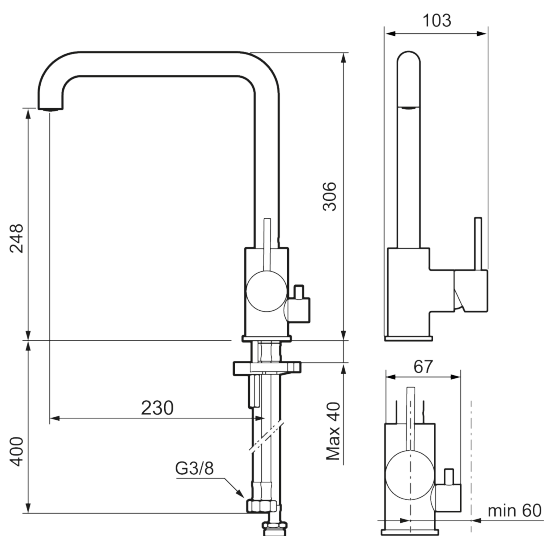

MORA INXX II sharp keittiöhana pk-venttiilein

Kestävässä mattavalkopintaisessa keittiön INXX II Sharp -vedensekoittimessa on vahva persoonallinen ilme, joten se on tyylikäs ja nykyaikainen valinta keittiöön. Vedensekoitin on testattu ja hyväksytty nykyisten rakennusmääräysten mukaisesti, ja se on energiatehokas, minkä ansiosta se vähentää veden- ja energiankulutusta mukavuudesta tinkimättä.

Tietoja mallistosta

INXX II on elegantti ja ajaton mallisto, jonka väripaletti on huolellisesti valittu. Se tarjoaa täydellisen yhdistelmän huippulaatua, hillittyä designia ja erinomaista käyttömukavuutta.

Tuote-nro: 272071.22CA LVI: 6261263 Flow 3 bar: 6,0 l/m

Kuvaus: Mattavalkoinen

- Keraaminen säätökasetti: pitkä käyttöikä
- Lämpötilan- ja vesimäärän esisääätö
- Apk-venttiilein (vain kylmään veteen)
- Juoksuputken rajoitus valittavissa 60°, 85°, 110° tai 360°
- Joustavat Soft PEX®- liitosletkut 3/8" liitosmutterilla
- Asennusreikä Ø34-37 mm