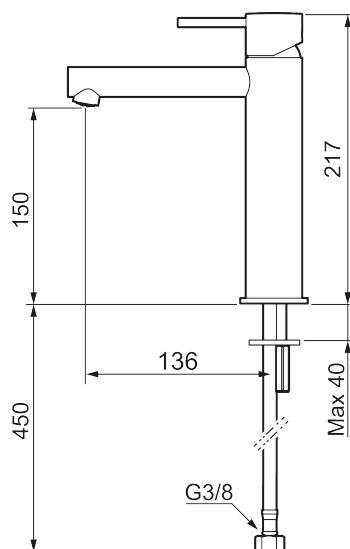

Unike funksjoner

Tilbakeslagssikring

MORA INXX II sharp, medium servantbatteri

INXX II servantkran finnes i tre ulike høyder der medium er en mellomhøy kran som passer til større håndfat. Med en holdbar matthvit nyanse og servantkranens rette karakter med lang tut og lutende munnstykke – gjør INXX II sharp både pen og bekvem å bruke. Blandebatteriet er testet og godkjent ut fra gjeldende byggeregler og det er energieffektivt, noe som innebærer at man får et lavere vann- og energiforbruk uten å gi avkall på komforten. Bunnventil finnes som tilbehør i samme nyanse.

- Vannmengdebegrenser og temperatursperre
- Mora Eco konstantvannmengde 5 l/min ved 2-6 bar
- Fleksible Soft PEX®-rør med 3/8" mutter

PRODUKTBESKRIVNING

MORA INXX II sharp, medium
servantbatteri

INXX II servantkran finnes i tre ulike høyder der medium er en mellomhøy kran som passer til større håndfat. Med en holdbar matthvit nyanse og servantkranens rette karakter med lang tut og lutende munnstykke – gjør INXX II sharp både pen og bekvem å bruke. Blandebatteriet er testet og godkjent ut fra gjeldende byggeregler og det er energieffektivt, noe som innebærer at man får et lavere vann- og energiforbruk uten å gi avkall på komforten. Bunnventil finnes som tilbehør i samme nyanse.

NR.	ART. NO.	NRF-NUMMER	BESKRIVELSE
1	409701.60AE	4295009	Spak, komplett, polert messing PVD
1	409701.62AE	4295011	Spak, komplett, børstet messing PVD
2	409703.AE	4295014	Innsats
3	409706.AE	4295016	Strålesamler M16,5 utv., 5 l/min ved 2–6 bar
4	209518.AE	4294311	Festedetaljer, servantbatteri
5	409708.AE		Spak med ekstra lengde 172 mm, krom
5	409708.12AE		Spak med ekstra lengde 172 mm, matt sort
5	409708.22AE		Spak med ekstra lengde 172 mm, matt hvit
5	409708.44AE		Spak med ekstra lengde 172 mm, matt grå
5	409708.60AE		Spak med ekstra lengde 172 mm, polert messing PVD
5	409708.62AE		Spak med ekstra lengde 172 mm, børstet messing PVD