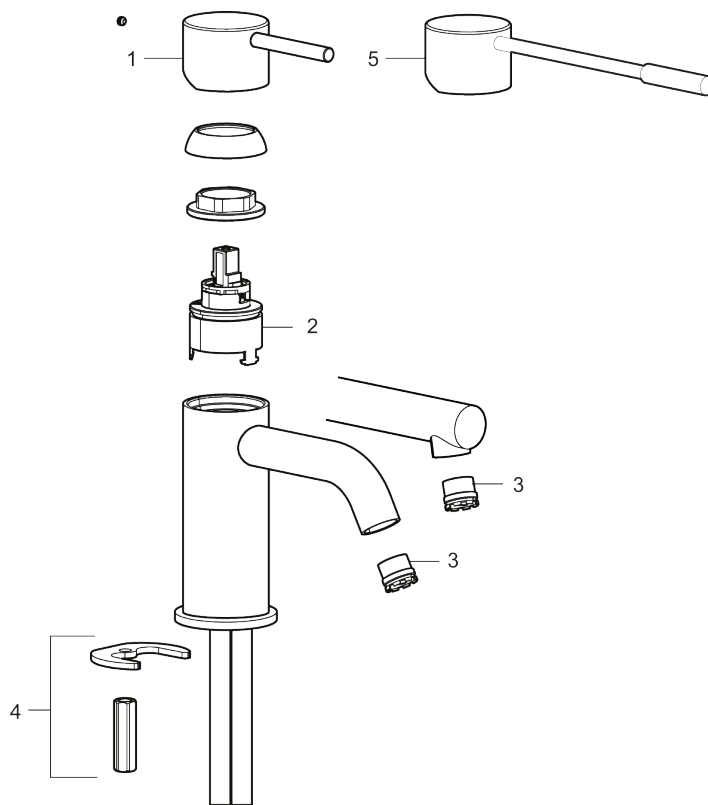

PRODUKTBESKRIVNING

MORA INXX II sharp, medium
servantbatteri

INXX II servantkran finnes i tre ulike høyder der medium er en mellomhøy kran som passer til større håndfat. Med en holdbar matthvit nyanse og servantkranens rette karakter med lang tut og lutende munnstykke – gjør INXX II sharp både pen og bekvem å bruke. Blandebatteriet er testet og godkjent ut fra gjeldende byggeregler og det er energieffektivt, noe som innebærer at man får et lavere vann- og energiforbruk uten å gi avkall på komforten. Bunnventil finnes som tilbehør i samme nyanse.

Om serien

INXX II er en elegant og tidløs serie i en palett av nøyte utvalgte nyanser. Kombinasjonen av høy kvalitet, stilren design og herlig komfort gjør den til den ultimate serien.

Art.no.: 273013.22CA

NRF-nummer: 4290464

Reservedelsliste

NR.	ART. NO.	NRF-NUMMER	BESKRIVELSE
1	409701.AE	4295012	Spak, komplett, krom
1	409701.12AE	4295006	Spak, komplett, matt sort
1	409701.22AE	4295007	Spak, komplett, matt hvit
1	409701.44AE	4295008	Spak, komplett, matt grå