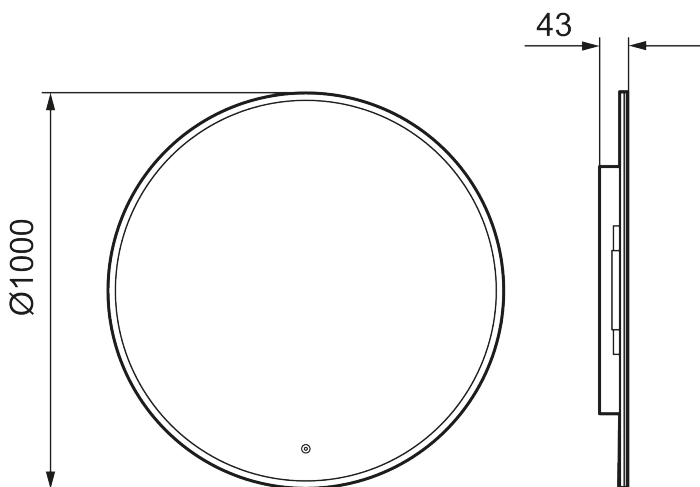

## MORA CARA I, speil

Cara har et design som minner om Solo I, med hvit akrylramme, og touch-funksjon for å styre LED-belysningen. Caras belysning har justerbar fargetone, slik at du får den rette stemningen på badet.

### Om serien

Minimalistisk design med skjult LED-belysning i rammen og valgfrie Bluetooth-høytalere for å gjøre baderommet komplett

Art.no.: 953106

Utførende: Ø1000 mm

- Ramme med belysning
- Energibesparende LED-belysning
- Smuss og ripebeskyttende glass med sikkerhetsfilm
- Anti-dugg
- Touch av/på
- Justerbar fargetemperatur 2700-6400 K
- IP44-sertifisert, CE-merket
- Dybde: 43 mm